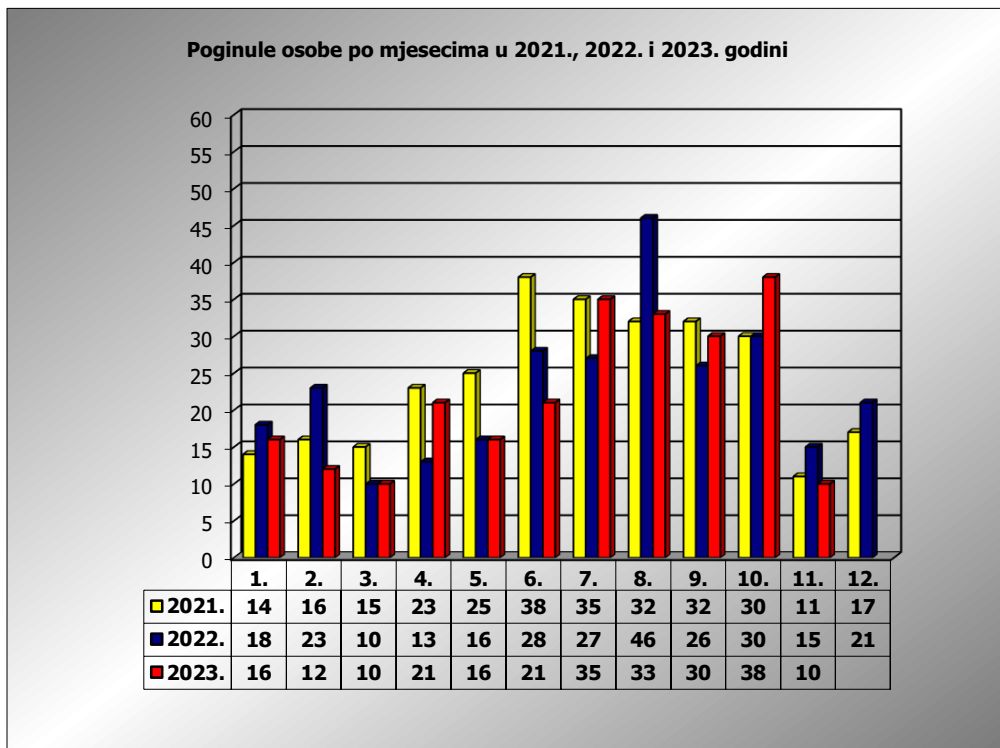

**PRIKAZ POGINULIH OSOBA U PROMETNIM NESREĆAMA U 2023.  
GODINI U REPUBLICI HRVATSKOJ PO MJESECIMA**  
(usporedba s 2021. i 2022. godinom)

mjesec	poginuli			2023./2021.		2023./2022.	
	2021. g.	2022. g.	2023. g.				
siječanj	14	18	16	14,3%	2	-11,1%	-2
veljača	16	23	12	-25,0%	-4	-47,8%	-11
ožujak	15	10	10	-33,3%	-5	0,0%	0
travanj	23	13	21	-8,7%	-2	61,5%	8
svibanj	25	16	16	-36,0%	-9	0,0%	0
lipanj	38	28	21	-44,7%	-17	-25,0%	-7
srpanj	35	27	36	2,9%	1	33,3%	9
kolovoz	32	46	33	3,1%	1	-28,3%	-13
rujan	32	26	30	-6,3%	-2	15,4%	4
listopad	30	30	38	26,7%	8	26,7%	8
studeni	11	15	10	-9,1%	-1	-33,3%	-5
prosinac	17	21					
<b>I - III</b>	<b>45</b>	<b>51</b>	<b>38</b>	<b>-15,6%</b>	<b>-7</b>	<b>-25,5%</b>	<b>-13</b>
<b>I - VI</b>	<b>131</b>	<b>108</b>	<b>96</b>	<b>-26,7%</b>	<b>-35</b>	<b>-11,1%</b>	<b>-12</b>
<b>I - IX</b>	<b>230</b>	<b>207</b>	<b>195</b>	<b>-15,2%</b>	<b>-35</b>	<b>-5,8%</b>	<b>-12</b>
<b>I - X</b>	<b>260</b>	<b>237</b>	<b>233</b>	<b>-10,4%</b>	<b>-27</b>	<b>-1,7%</b>	<b>-4</b>
<b>I - XI</b>	<b>271</b>	<b>252</b>	<b>243</b>	<b>-10,3%</b>	<b>-28</b>	<b>-3,6%</b>	<b>-9</b>

XI. mjesec - podaci s danom 22.11.2021., 2022. i 2023.