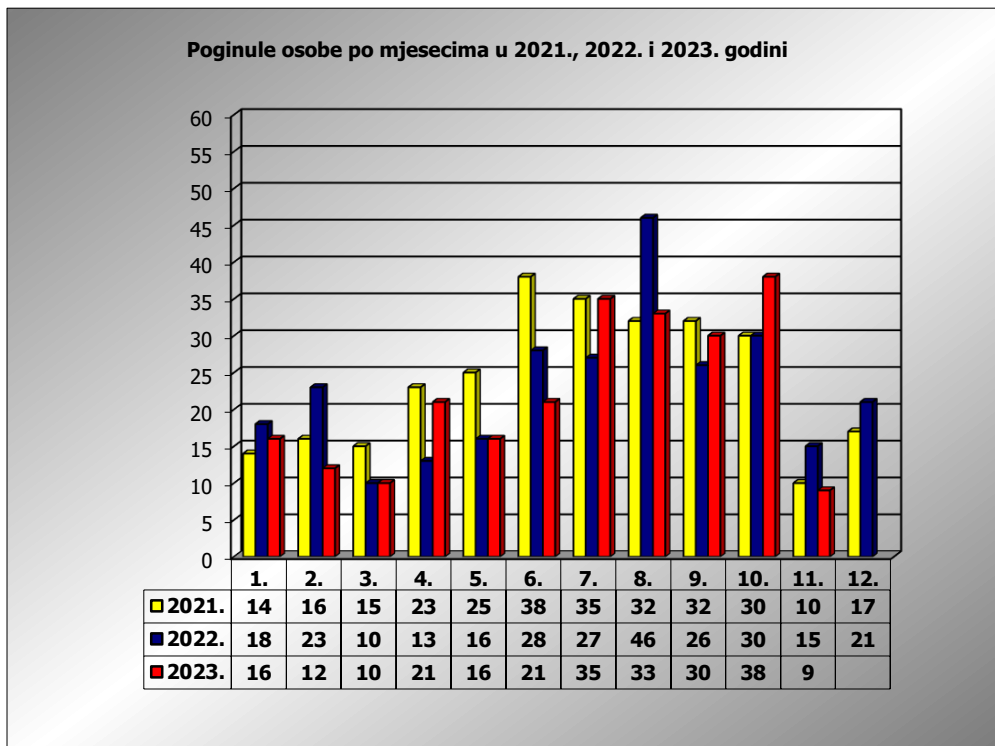

**PRIKAZ POGINULIH OSOBA U PROMETNIM NESREĆAMA U 2023.
GODINI U REPUBLICI HRVATSKOJ PO MJESECIMA**
(usporedba s 2021. i 2022. godinom)

| mjesec | poginuli | | | 2023./2021. | | 2023./2022. | |
|----------------|------------|------------|------------|---------------|------------|---------------|------------|
| | 2021. g. | 2022. g. | 2023. g. | | | | |
| siječanj | 14 | 18 | 16 | 14,3% | 2 | -11,1% | -2 |
| veljača | 16 | 23 | 12 | -25,0% | -4 | -47,8% | -11 |
| ožujak | 15 | 10 | 10 | -33,3% | -5 | 0,0% | 0 |
| travanj | 23 | 13 | 21 | -8,7% | -2 | 61,5% | 8 |
| svibanj | 25 | 16 | 16 | -36,0% | -9 | 0,0% | 0 |
| lipanj | 38 | 28 | 21 | -44,7% | -17 | -25,0% | -7 |
| srpanj | 35 | 27 | 36 | 2,9% | 1 | 33,3% | 9 |
| kolovoz | 32 | 46 | 33 | 3,1% | 1 | -28,3% | -13 |
| rujan | 32 | 26 | 30 | -6,3% | -2 | 15,4% | 4 |
| listopad | 30 | 30 | 38 | 26,7% | 8 | 26,7% | 8 |
| studeni | 10 | 15 | 9 | -10,0% | -1 | -40,0% | -6 |
| prosinac | 17 | 21 | | | | | |
| I - III | 45 | 51 | 38 | -15,6% | -7 | -25,5% | -13 |
| I - VI | 131 | 108 | 96 | -26,7% | -35 | -11,1% | -12 |
| I - IX | 230 | 207 | 195 | -15,2% | -35 | -5,8% | -12 |
| I - X | 260 | 237 | 233 | -10,4% | -27 | -1,7% | -4 |
| I - XI | 270 | 252 | 242 | -10,4% | -28 | -4,0% | -10 |

XI. mjesec - podaci s danom 21.11.2021., 2022. i 2023.