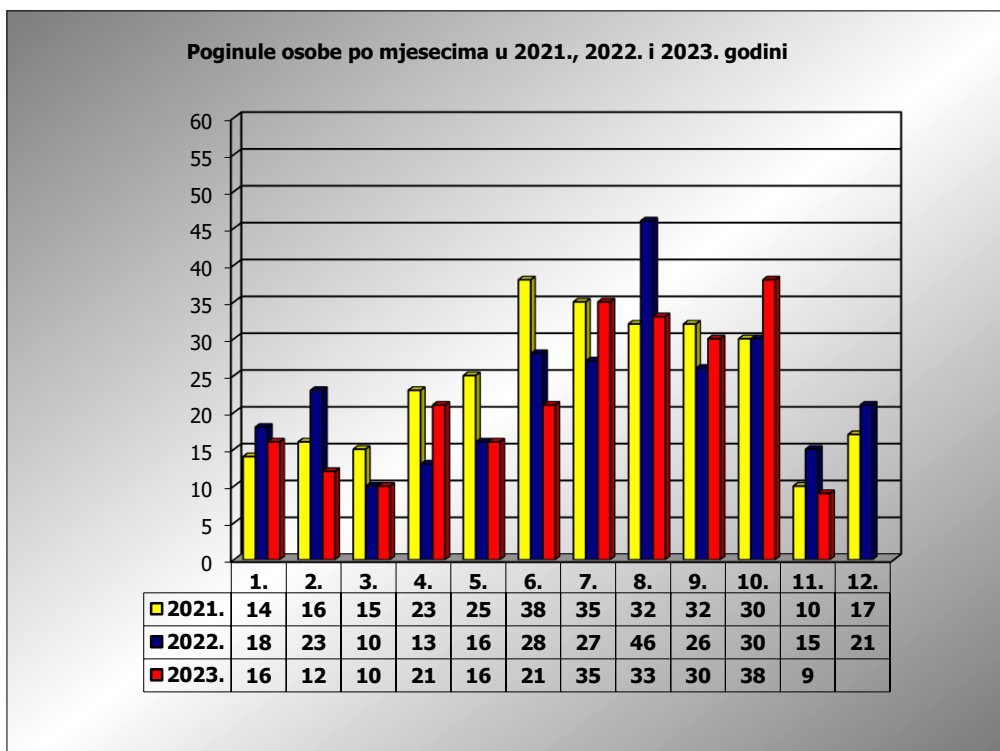

**PRIKAZ POGINULIH OSOBA U PROMETNIM NESREĆAMA U 2023.  
GODINI U REPUBLICI HRVATSKOJ PO MJESECIMA  
(usporedba s 2021. i 2022. godinom)**

mjesec	poginuli			2023./2021.		2023./2022.	
	2021. g.	2022. g.	2023. g.				
siječanj	14	18	16	14,3%	2	-11,1%	-2
veljača	16	23	12	-25,0%	-4	-47,8%	-11
ožujak	15	10	10	-33,3%	-5	0,0%	0
travanj	23	13	21	-8,7%	-2	61,5%	8
svibanj	25	16	16	-36,0%	-9	0,0%	0
lipanj	38	28	21	-44,7%	-17	-25,0%	-7
srpanj	35	27	36	2,9%	1	33,3%	9
kolovoz	32	46	33	3,1%	1	-28,3%	-13
rujan	32	26	30	-6,3%	-2	15,4%	4
listopad	30	30	38	26,7%	8	26,7%	8
studeni	10	15	9	-10,0%	-1	-40,0%	-6
prosinac	17	21					
<b>I - III</b>	<b>45</b>	<b>51</b>	<b>38</b>	<b>-15,6%</b>	<b>-7</b>	<b>-25,5%</b>	<b>-13</b>
<b>I - VI</b>	<b>131</b>	<b>108</b>	<b>96</b>	<b>-26,7%</b>	<b>-35</b>	<b>-11,1%</b>	<b>-12</b>
<b>I - IX</b>	<b>230</b>	<b>207</b>	<b>195</b>	<b>-15,2%</b>	<b>-35</b>	<b>-5,8%</b>	<b>-12</b>
<b>I - X</b>	<b>260</b>	<b>237</b>	<b>233</b>	<b>-10,4%</b>	<b>-27</b>	<b>-1,7%</b>	<b>-4</b>
<b>I - XI</b>	<b>270</b>	<b>252</b>	<b>242</b>	<b>-10,4%</b>	<b>-28</b>	<b>-4,0%</b>	<b>-10</b>

XI. mjesec - podaci s danom 20.11.2021., 2022. i 2023.