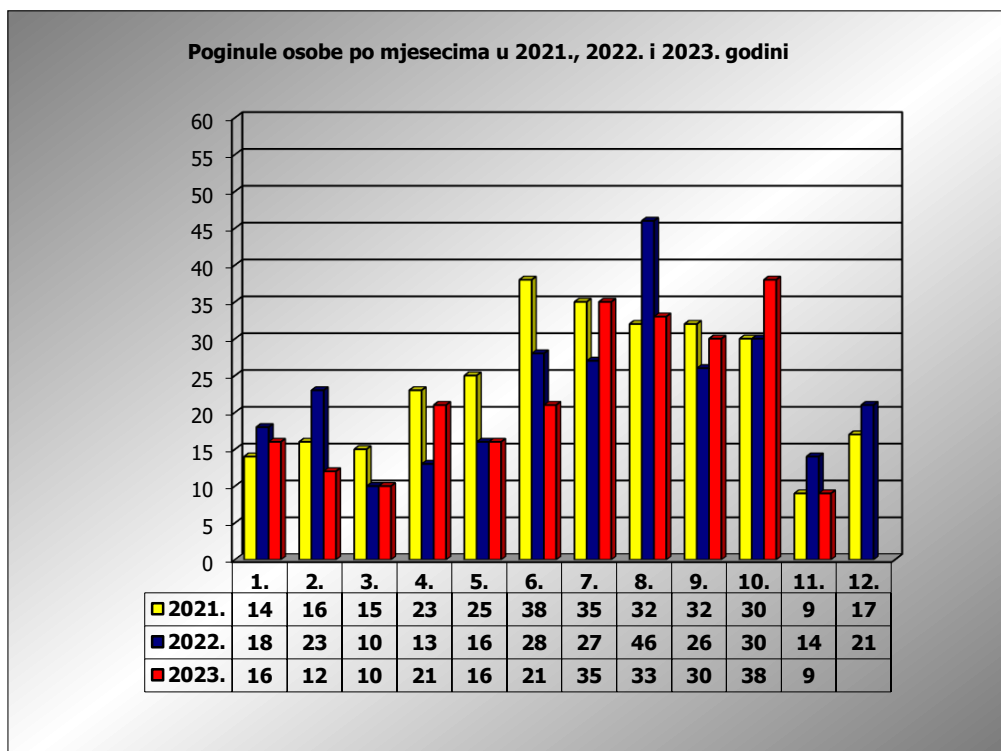

**PRIKAZ POGINULIH OSOBA U PROMETNIM NESREĆAMA U 2023.
GODINI U REPUBLICI HRVATSKOJ PO MJESECIMA**
(usporedba s 2021. i 2022. godinom)

mjesec	poginuli			2023./2021.		2023./2022.	
	2021. g.	2022. g.	2023. g.				
siječanj	14	18	16	14,3%	2	-11,1%	-2
veljača	16	23	12	-25,0%	-4	-47,8%	-11
ožujak	15	10	10	-33,3%	-5	0,0%	0
travanj	23	13	21	-8,7%	-2	61,5%	8
svibanj	25	16	16	-36,0%	-9	0,0%	0
lipanj	38	28	21	-44,7%	-17	-25,0%	-7
srpanj	35	27	36	2,9%	1	33,3%	9
kolovoz	32	46	33	3,1%	1	-28,3%	-13
rujan	32	26	30	-6,3%	-2	15,4%	4
listopad	30	30	38	26,7%	8	26,7%	8
studeni	9	14	9	0,0%	0	-35,7%	-5
prosinac	17	21					
I - III	45	51	38	-15,6%	-7	-25,5%	-13
I - VI	131	108	96	-26,7%	-35	-11,1%	-12
I - IX	230	207	195	-15,2%	-35	-5,8%	-12
I - X	260	237	233	-10,4%	-27	-1,7%	-4
I - XI	269	251	242	-10,0%	-27	-3,6%	-9

XI. mjesec - podaci s danom 19.11.2021., 2022. i 2023.