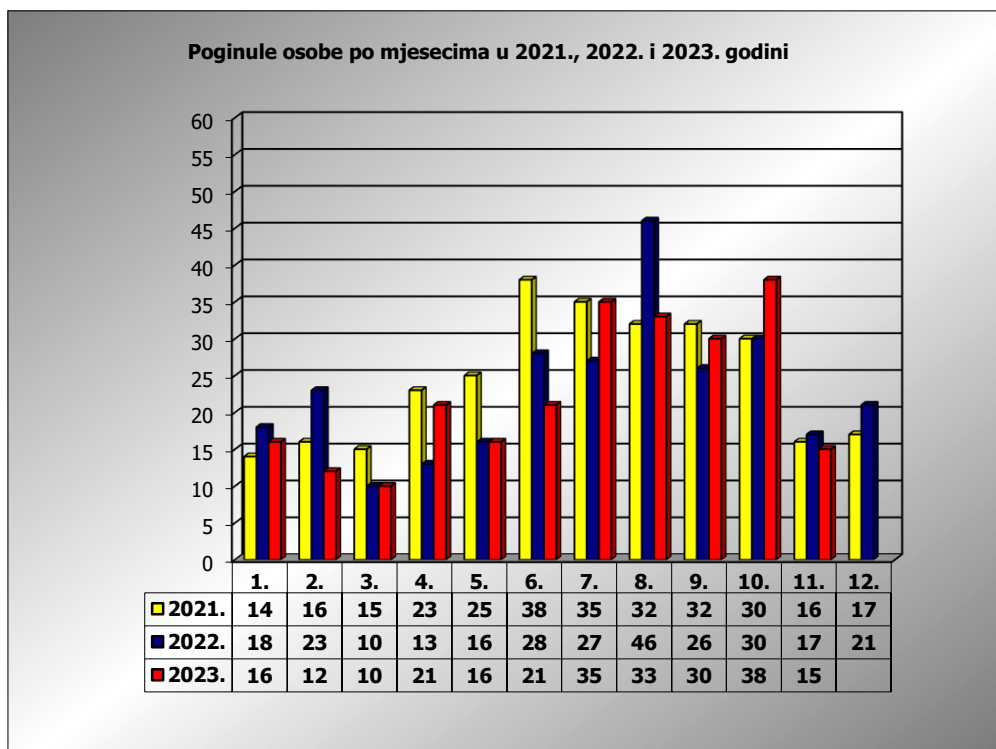

**PRIKAZ POGINULIH OSOBA U PROMETNIM NESREĆAMA U 2023.  
GODINI U REPUBLICI HRVATSKOJ PO MJESECIMA**  
(usporedba s 2021. i 2022. godinom)

mjesec	poginuli			2023./2021.		2023./2022.	
	2021. g.	2022. g.	2023. g.				
siječanj	14	18	16	14,3%	2	-11,1%	-2
veljača	16	23	12	-25,0%	-4	-47,8%	-11
ožujak	15	10	10	-33,3%	-5	0,0%	0
travanj	23	13	21	-8,7%	-2	61,5%	8
svibanj	25	16	16	-36,0%	-9	0,0%	0
lipanj	38	28	21	-44,7%	-17	-25,0%	-7
srpanj	35	27	36	2,9%	1	33,3%	9
kolovoz	32	46	33	3,1%	1	-28,3%	-13
rujan	32	26	30	-6,3%	-2	15,4%	4
listopad	30	30	38	26,7%	8	26,7%	8
studeni	16	17	15	-6,3%	-1	-11,8%	-2
prosinac	17	21					
<b>I - III</b>	<b>45</b>	<b>51</b>	<b>38</b>	<b>-15,6%</b>	<b>-7</b>	<b>-25,5%</b>	<b>-13</b>
<b>I - VI</b>	<b>131</b>	<b>108</b>	<b>96</b>	<b>-26,7%</b>	<b>-35</b>	<b>-11,1%</b>	<b>-12</b>
<b>I - IX</b>	<b>230</b>	<b>207</b>	<b>195</b>	<b>-15,2%</b>	<b>-35</b>	<b>-5,8%</b>	<b>-12</b>
<b>I - X</b>	<b>260</b>	<b>237</b>	<b>233</b>	<b>-10,4%</b>	<b>-27</b>	<b>-1,7%</b>	<b>-4</b>
<b>I - XI</b>	<b>276</b>	<b>254</b>	<b>248</b>	<b>-10,1%</b>	<b>-28</b>	<b>-2,4%</b>	<b>-6</b>

XI. mjesec - podaci s danom 30.11.2021., 2022. i 2023.