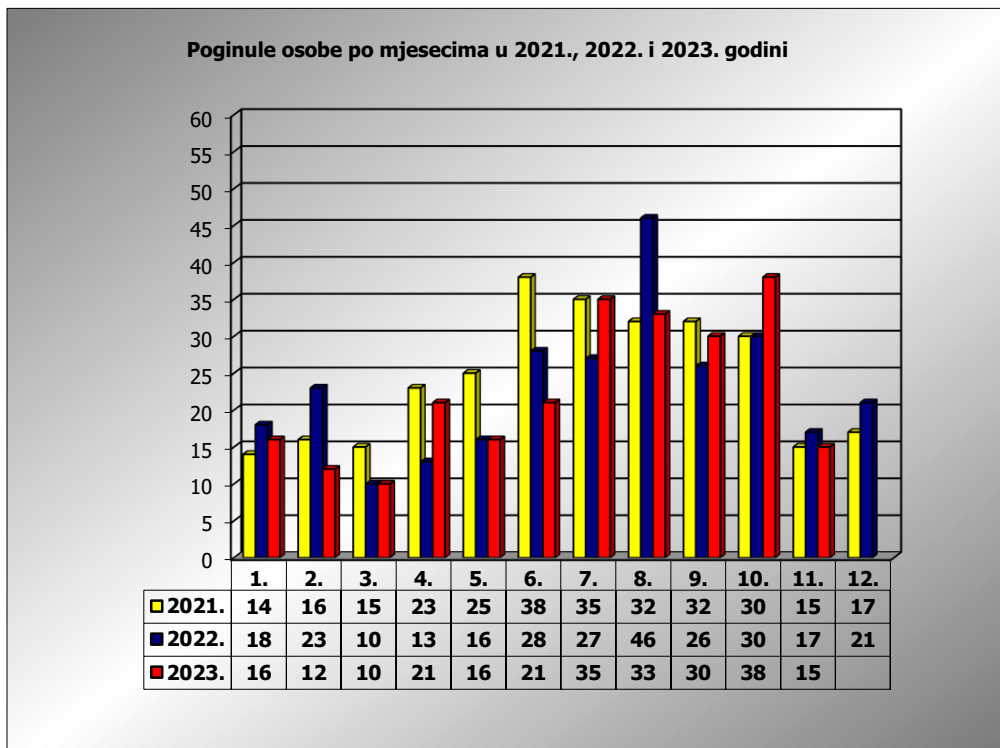

**PRIKAZ POGINULIH OSOBA U PROMETNIM NESREĆAMA U 2023.
GODINI U REPUBLICI HRVATSKOJ PO MJESECIMA**
(usporedba s 2021. i 2022. godinom)

mjesec	poginuli			2023./2021.		2023./2022.	
	2021. g.	2022. g.	2023. g.				
siječanj	14	18	16	14,3%	2	-11,1%	-2
veljača	16	23	12	-25,0%	-4	-47,8%	-11
ožujak	15	10	10	-33,3%	-5	0,0%	0
travanj	23	13	21	-8,7%	-2	61,5%	8
svibanj	25	16	16	-36,0%	-9	0,0%	0
lipanj	38	28	21	-44,7%	-17	-25,0%	-7
srpanj	35	27	36	2,9%	1	33,3%	9
kolovoz	32	46	33	3,1%	1	-28,3%	-13
rujan	32	26	30	-6,3%	-2	15,4%	4
listopad	30	30	38	26,7%	8	26,7%	8
studeni	15	17	15	0,0%	0	-11,8%	-2
prosinac	17	21					
I - III	45	51	38	-15,6%	-7	-25,5%	-13
I - VI	131	108	96	-26,7%	-35	-11,1%	-12
I - IX	230	207	195	-15,2%	-35	-5,8%	-12
I - X	260	237	233	-10,4%	-27	-1,7%	-4
I - XI	275	254	248	-9,8%	-27	-2,4%	-6

XI. mjesec - podaci s danom 29.11.2021., 2022. i 2023.