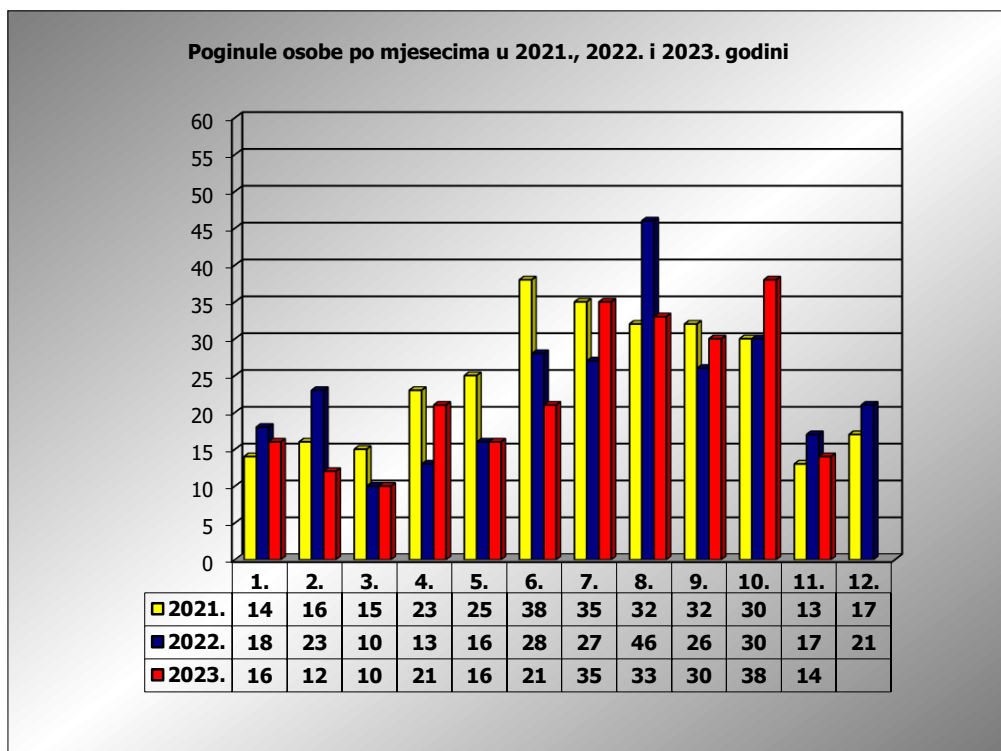

**PRIKAZ POGINULIH OSOBA U PROMETNIM NESREĆAMA U 2023.
GODINI U REPUBLICI HRVATSKOJ PO MJESECIMA
(usporedba s 2021. i 2022. godinom)**

mjesec	poginuli			2023./2021.		2023./2022.	
	2021. g.	2022. g.	2023. g.				
siječanj	14	18	16	14,3%	2	-11,1%	-2
veljača	16	23	12	-25,0%	-4	-47,8%	-11
ožujak	15	10	10	-33,3%	-5	0,0%	0
travanj	23	13	21	-8,7%	-2	61,5%	8
svibanj	25	16	16	-36,0%	-9	0,0%	0
lipanj	38	28	21	-44,7%	-17	-25,0%	-7
srpanj	35	27	36	2,9%	1	33,3%	9
kolovoz	32	46	33	3,1%	1	-28,3%	-13
rujan	32	26	30	-6,3%	-2	15,4%	4
listopad	30	30	38	26,7%	8	26,7%	8
studeni	13	17	14	7,7%	1	-17,6%	-3
prosinac	17	21					
I - III	45	51	38	-15,6%	-7	-25,5%	-13
I - VI	131	108	96	-26,7%	-35	-11,1%	-12
I - IX	230	207	195	-15,2%	-35	-5,8%	-12
I - X	260	237	233	-10,4%	-27	-1,7%	-4
I - XI	273	254	247	-9,5%	-26	-2,8%	-7

XI. mjesec - podaci s danom 28.11.2021., 2022. i 2023.