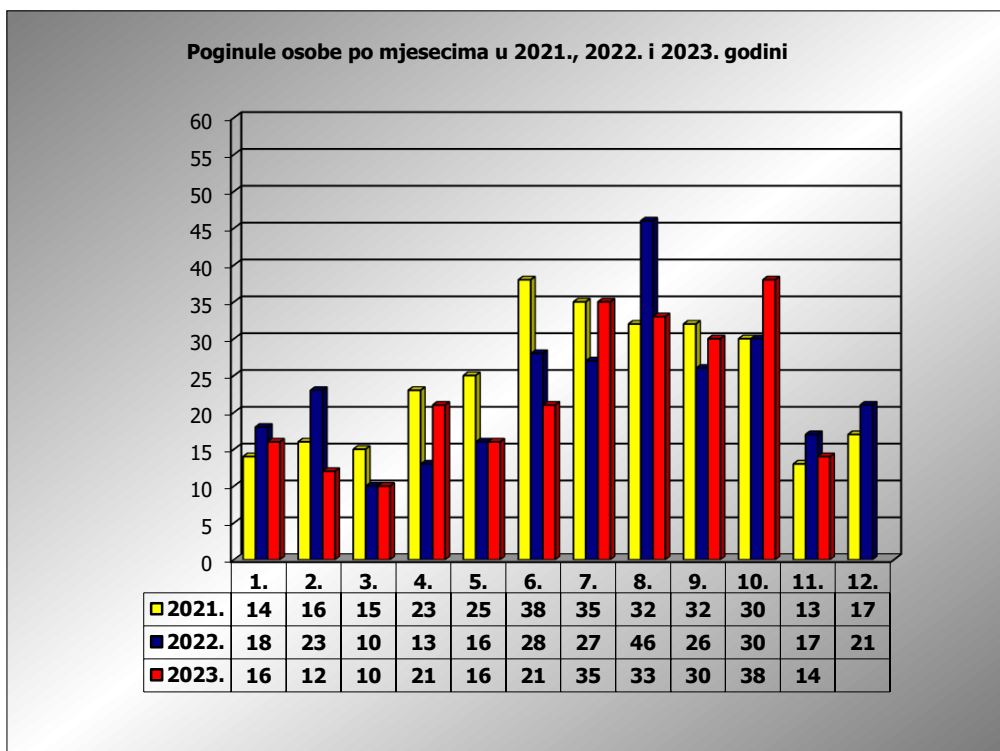

**PRIKAZ POGINULIH OSOBA U PROMETNIM NESREĆAMA U 2023.
GODINI U REPUBLICI HRVATSKOJ PO MJESECIMA**
(usporedba s 2021. i 2022. godinom)

mjesec	poginuli			2023./2021.		2023./2022.	
	2021. g.	2022. g.	2023. g.				
siječanj	14	18	16	14,3%	2	-11,1%	-2
veljača	16	23	12	-25,0%	-4	-47,8%	-11
ožujak	15	10	10	-33,3%	-5	0,0%	0
travanj	23	13	21	-8,7%	-2	61,5%	8
svibanj	25	16	16	-36,0%	-9	0,0%	0
lipanj	38	28	21	-44,7%	-17	-25,0%	-7
srpanj	35	27	36	2,9%	1	33,3%	9
kolovoz	32	46	33	3,1%	1	-28,3%	-13
rujan	32	26	30	-6,3%	-2	15,4%	4
listopad	30	30	38	26,7%	8	26,7%	8
studeni	13	17	14	7,7%	1	-17,6%	-3
prosinac	17	21					
I - III	45	51	38	-15,6%	-7	-25,5%	-13
I - VI	131	108	96	-26,7%	-35	-11,1%	-12
I - IX	230	207	195	-15,2%	-35	-5,8%	-12
I - X	260	237	233	-10,4%	-27	-1,7%	-4
I - XI	273	254	247	-9,5%	-26	-2,8%	-7

XI. mjesec - podaci s danom 27.11.2021., 2022. i 2023.