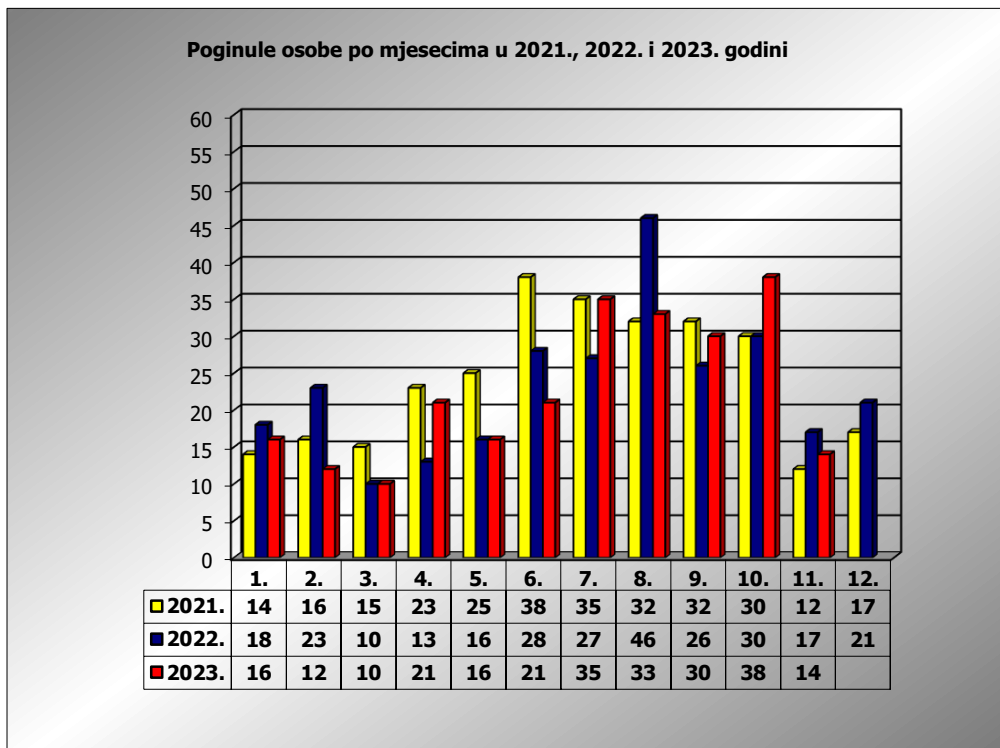

**PRIKAZ POGINULIH OSOBA U PROMETNIM NESREĆAMA U 2023.
GODINI U REPUBLICI HRVATSKOJ PO MJESECIMA**
(usporedba s 2021. i 2022. godinom)

mjesec	poginuli			2023./2021.		2023./2022.	
	2021. g.	2022. g.	2023. g.				
siječanj	14	18	16	14,3%	2	-11,1%	-2
veljača	16	23	12	-25,0%	-4	-47,8%	-11
ožujak	15	10	10	-33,3%	-5	0,0%	0
travanj	23	13	21	-8,7%	-2	61,5%	8
svibanj	25	16	16	-36,0%	-9	0,0%	0
lipanj	38	28	21	-44,7%	-17	-25,0%	-7
srpanj	35	27	36	2,9%	1	33,3%	9
kolovoz	32	46	33	3,1%	1	-28,3%	-13
rujan	32	26	30	-6,3%	-2	15,4%	4
listopad	30	30	38	26,7%	8	26,7%	8
studeni	12	17	14	16,7%	2	-17,6%	-3
prosinac	17	21					
I - III	45	51	38	-15,6%	-7	-25,5%	-13
I - VI	131	108	96	-26,7%	-35	-11,1%	-12
I - IX	230	207	195	-15,2%	-35	-5,8%	-12
I - X	260	237	233	-10,4%	-27	-1,7%	-4
I - XI	272	254	247	-9,2%	-25	-2,8%	-7

XI. mjesec - podaci s danom 26.11.2021., 2022. i 2023.