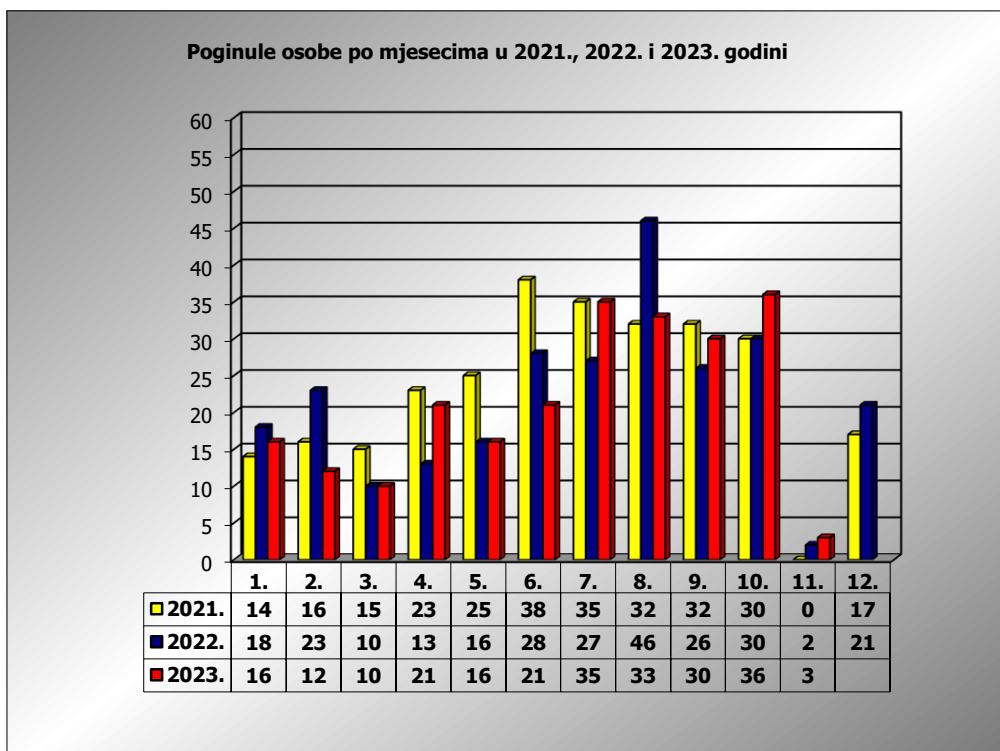

**PRIKAZ POGINULIH OSOBA U PROMETNIM NESREĆAMA U 2023.  
GODINI U REPUBLICI HRVATSKOJ PO MJESECIMA**  
(usporedba s 2021. i 2022. godinom)

mjesec	poginuli			2023./2021.		2023./2022.	
	2021. g.	2022. g.	2023. g.				
siječanj	14	18	16	14,3%	2	-11,1%	-2
veljača	16	23	12	-25,0%	-4	-47,8%	-11
ožujak	15	10	10	-33,3%	-5	0,0%	0
travanj	23	13	21	-8,7%	-2	61,5%	8
svibanj	25	16	16	-36,0%	-9	0,0%	0
lipanj	38	28	21	-44,7%	-17	-25,0%	-7
srpanj	35	27	36	2,9%	1	33,3%	9
kolovoz	32	46	33	3,1%	1	-28,3%	-13
rujan	32	26	30	-6,3%	-2	15,4%	4
listopad	30	30	36	20,0%	6	20,0%	6
studeni	0	2	3	#DIJ/0!	3	50,0%	1
prosinac	17	21					
<b>I - III</b>	<b>45</b>	<b>51</b>	<b>38</b>	<b>-15,6%</b>	<b>-7</b>	<b>-25,5%</b>	<b>-13</b>
<b>I - VI</b>	<b>131</b>	<b>108</b>	<b>96</b>	<b>-26,7%</b>	<b>-35</b>	<b>-11,1%</b>	<b>-12</b>
<b>I - IX</b>	<b>230</b>	<b>207</b>	<b>195</b>	<b>-15,2%</b>	<b>-35</b>	<b>-5,8%</b>	<b>-12</b>
<b>I - X</b>	<b>260</b>	<b>237</b>	<b>231</b>	<b>-11,2%</b>	<b>-29</b>	<b>-2,5%</b>	<b>-6</b>
<b>I - X</b>	<b>260</b>	<b>239</b>	<b>234</b>	<b>-10,0%</b>	<b>-26</b>	<b>-2,1%</b>	<b>-5</b>

XI. mjesec - podaci s danom 02.11.2021., 2022. i 2023.