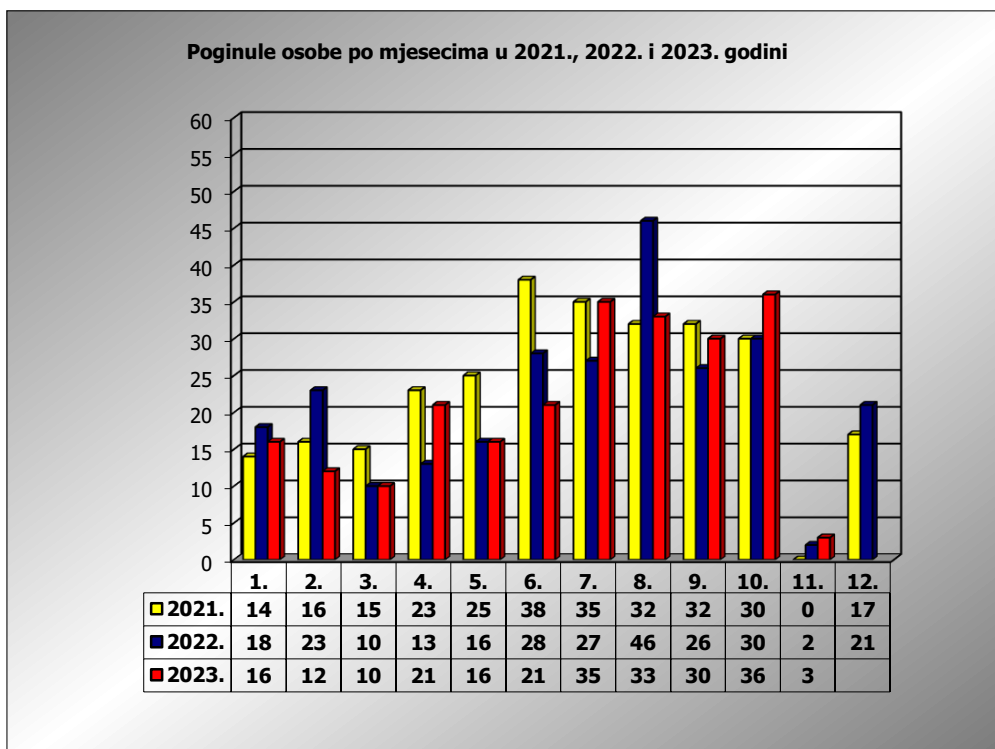

**PRIKAZ POGINULIH OSOBA U PROMETNIM NESREĆAMA U 2023.
GODINI U REPUBLICI HRVATSKOJ PO MJESECIMA**
(usporedba s 2021. i 2022. godinom)

mjesec	poginuli			2023./2021.		2023./2022.	
	2021. g.	2022. g.	2023. g.				
siječanj	14	18	16	14,3%	2	-11,1%	-2
veljača	16	23	12	-25,0%	-4	-47,8%	-11
ožujak	15	10	10	-33,3%	-5	0,0%	0
travanj	23	13	21	-8,7%	-2	61,5%	8
svibanj	25	16	16	-36,0%	-9	0,0%	0
lipanj	38	28	21	-44,7%	-17	-25,0%	-7
srpanj	35	27	36	2,9%	1	33,3%	9
kolovoz	32	46	33	3,1%	1	-28,3%	-13
rujan	32	26	30	-6,3%	-2	15,4%	4
listopad	30	30	36	20,0%	6	20,0%	6
studeni	0	2	3	#DIJ/0!	3	50,0%	1
prosinac	17	21					
I - III	45	51	38	-15,6%	-7	-25,5%	-13
I - VI	131	108	96	-26,7%	-35	-11,1%	-12
I - IX	230	207	195	-15,2%	-35	-5,8%	-12
I - X	260	237	231	-11,2%	-29	-2,5%	-6
I - X	260	239	234	-10,0%	-26	-2,1%	-5

XI. mjesec - podaci s danom 01.11.2021., 2022. i 2023.