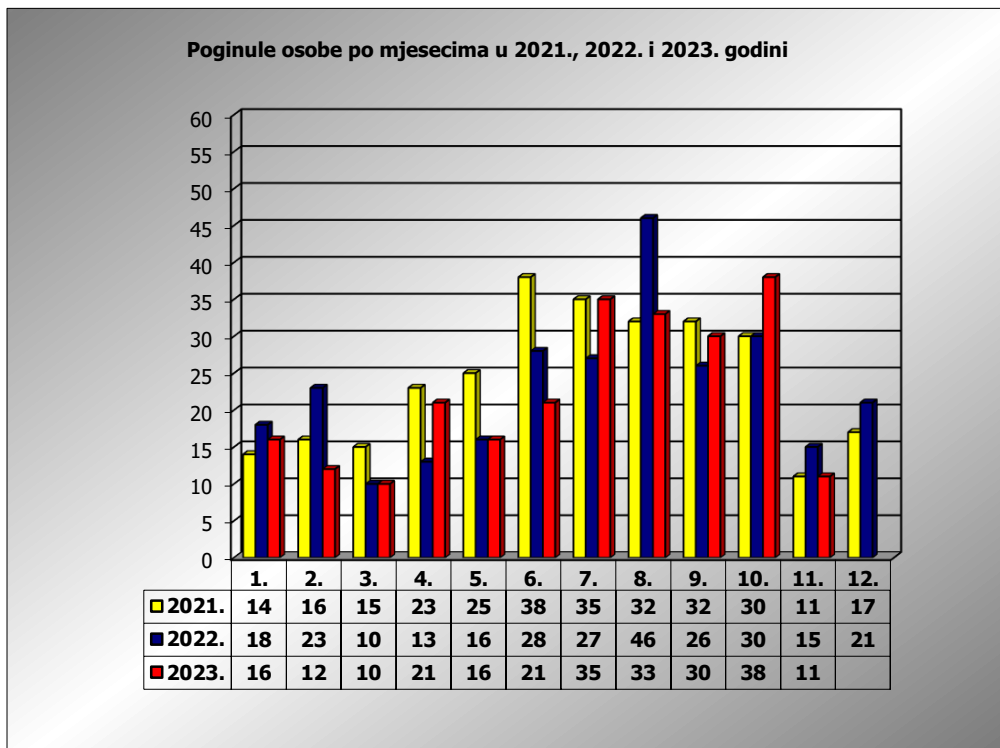

**PRIKAZ POGINULIH OSOBA U PROMETNIM NESREĆAMA U 2023.
GODINI U REPUBLICI HRVATSKOJ PO MJESECIMA**
(usporedba s 2021. i 2022. godinom)

mjesec	poginuli			2023./2021.		2023./2022.	
	2021. g.	2022. g.	2023. g.				
siječanj	14	18	16	14,3%	2	-11,1%	-2
veljača	16	23	12	-25,0%	-4	-47,8%	-11
ožujak	15	10	10	-33,3%	-5	0,0%	0
travanj	23	13	21	-8,7%	-2	61,5%	8
svibanj	25	16	16	-36,0%	-9	0,0%	0
lipanj	38	28	21	-44,7%	-17	-25,0%	-7
srpanj	35	27	36	2,9%	1	33,3%	9
kolovoz	32	46	33	3,1%	1	-28,3%	-13
rujan	32	26	30	-6,3%	-2	15,4%	4
listopad	30	30	38	26,7%	8	26,7%	8
studeni	11	15	11	0,0%	0	-26,7%	-4
prosinac	17	21					
I - III	45	51	38	-15,6%	-7	-25,5%	-13
I - VI	131	108	96	-26,7%	-35	-11,1%	-12
I - IX	230	207	195	-15,2%	-35	-5,8%	-12
I - X	260	237	233	-10,4%	-27	-1,7%	-4
I - XI	271	252	244	-10,0%	-27	-3,2%	-8

XI. mjesec - podaci s danom 23.11.2021., 2022. i 2023.