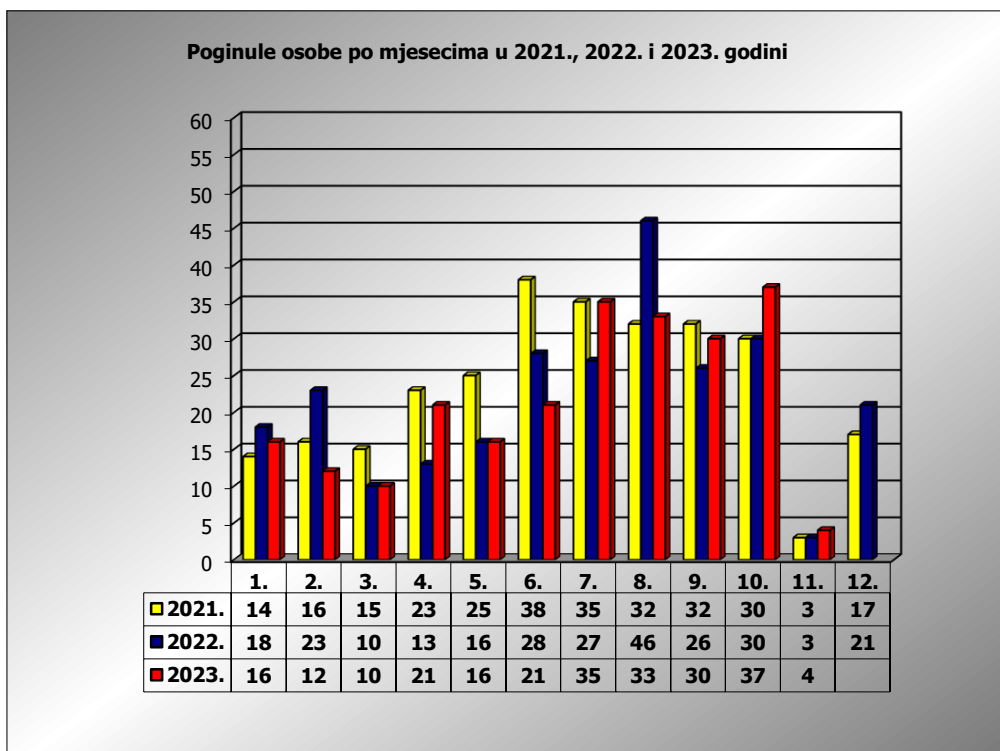

**PRIKAZ POGINULIH OSOBA U PROMETNIM NESREĆAMA U 2023.  
GODINI U REPUBLICI HRVATSKOJ PO MJESECIMA  
(usporedba s 2021. i 2022. godinom)**

mjesec	poginuli			2023./2021.		2023./2022.	
	2021. g.	2022. g.	2023. g.				
siječanj	14	18	16	14,3%	2	-11,1%	-2
veljača	16	23	12	-25,0%	-4	-47,8%	-11
ožujak	15	10	10	-33,3%	-5	0,0%	0
travanj	23	13	21	-8,7%	-2	61,5%	8
svibanj	25	16	16	-36,0%	-9	0,0%	0
lipanj	38	28	21	-44,7%	-17	-25,0%	-7
srpanj	35	27	36	2,9%	1	33,3%	9
kolovoz	32	46	33	3,1%	1	-28,3%	-13
rujan	32	26	30	-6,3%	-2	15,4%	4
listopad	30	30	37	23,3%	7	23,3%	7
studeni	3	3	4	33,3%	1	33,3%	1
prosinac	17	21					
<b>I - III</b>	<b>45</b>	<b>51</b>	<b>38</b>	<b>-15,6%</b>	<b>-7</b>	<b>-25,5%</b>	<b>-13</b>
<b>I - VI</b>	<b>131</b>	<b>108</b>	<b>96</b>	<b>-26,7%</b>	<b>-35</b>	<b>-11,1%</b>	<b>-12</b>
<b>I - IX</b>	<b>230</b>	<b>207</b>	<b>195</b>	<b>-15,2%</b>	<b>-35</b>	<b>-5,8%</b>	<b>-12</b>
<b>I - X</b>	<b>260</b>	<b>237</b>	<b>232</b>	<b>-10,8%</b>	<b>-28</b>	<b>-2,1%</b>	<b>-5</b>
<b>I - XI</b>	<b>263</b>	<b>240</b>	<b>236</b>	<b>-10,3%</b>	<b>-27</b>	<b>-1,7%</b>	<b>-4</b>

XI. mjesec - podaci s danom 08.11.2021., 2022. i 2023.