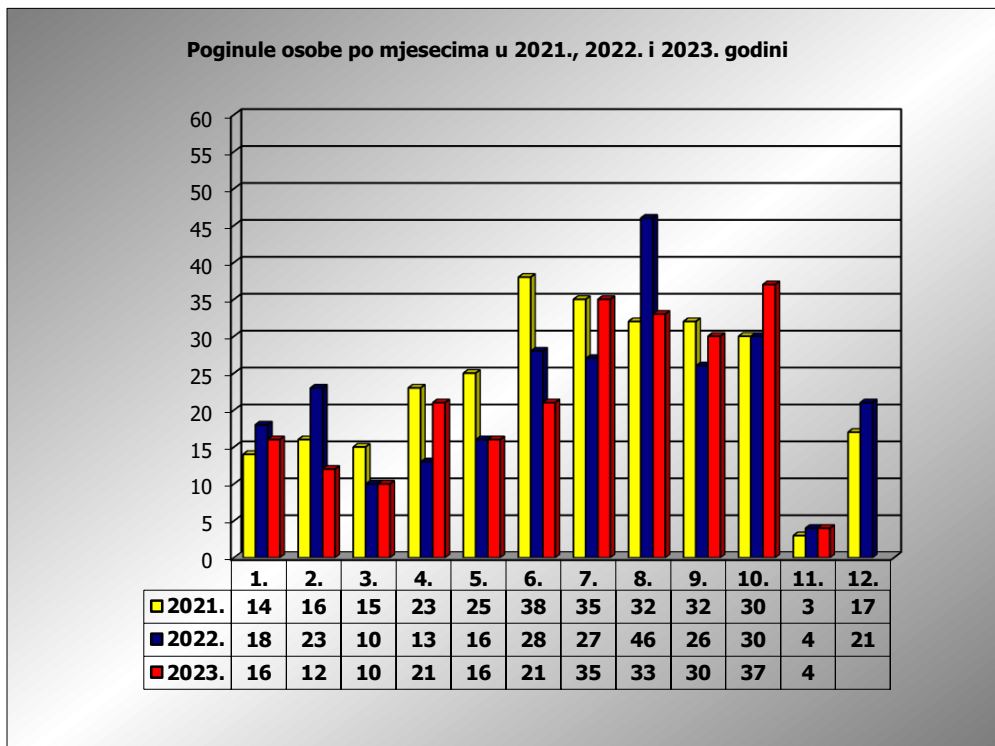

**PRIKAZ POGINULIH OSOBA U PROMETNIM NESREĆAMA U 2023.
GODINI U REPUBLICI HRVATSKOJ PO MJESECIMA**
(usporedba s 2021. i 2022. godinom)

mjesec	poginuli			2023./2021.		2023./2022.	
	2021. g.	2022. g.	2023. g.				
siječanj	14	18	16	14,3%	2	-11,1%	-2
veljača	16	23	12	-25,0%	-4	-47,8%	-11
ožujak	15	10	10	-33,3%	-5	0,0%	0
travanj	23	13	21	-8,7%	-2	61,5%	8
svibanj	25	16	16	-36,0%	-9	0,0%	0
lipanj	38	28	21	-44,7%	-17	-25,0%	-7
srpanj	35	27	36	2,9%	1	33,3%	9
kolovoz	32	46	33	3,1%	1	-28,3%	-13
rujan	32	26	30	-6,3%	-2	15,4%	4
listopad	30	30	37	23,3%	7	23,3%	7
studeni	3	4	4	33,3%	1	0,0%	0
prosinac	17	21					
I - III	45	51	38	-15,6%	-7	-25,5%	-13
I - VI	131	108	96	-26,7%	-35	-11,1%	-12
I - IX	230	207	195	-15,2%	-35	-5,8%	-12
I - X	260	237	232	-10,8%	-28	-2,1%	-5
I - XI	263	241	236	-10,3%	-27	-2,1%	-5

XI. mjesec - podaci s danom 09.11.2021., 2022. i 2023.