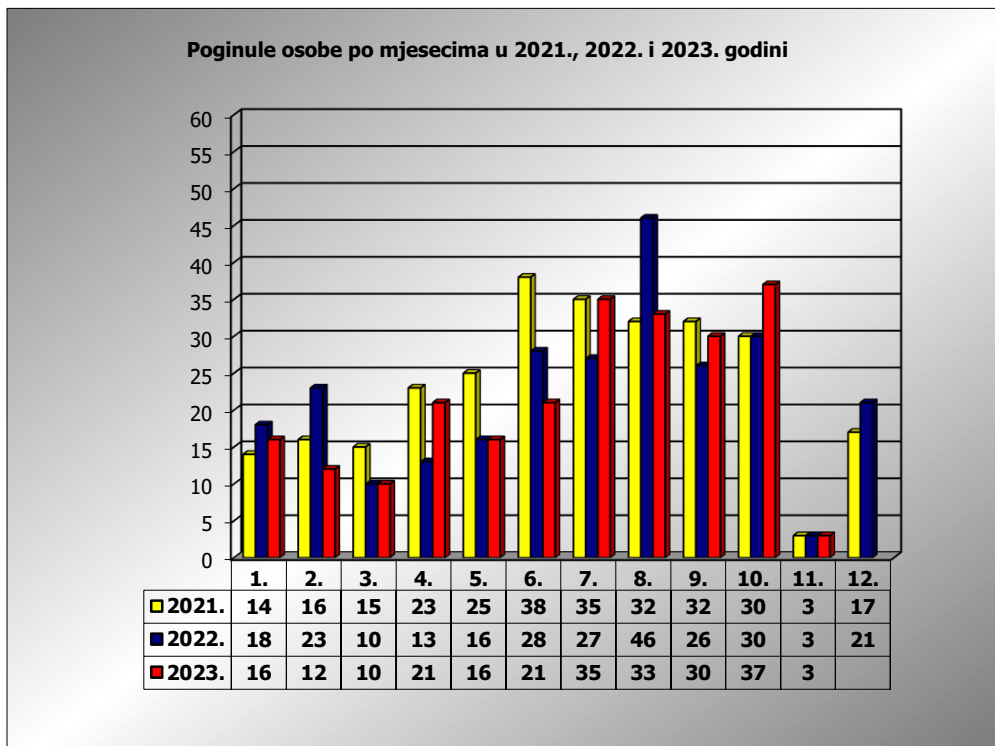

**PRIKAZ POGINULIH OSOBA U PROMETNIM NESREĆAMA U 2023.  
GODINI U REPUBLICI HRVATSKOJ PO MJESECIMA**  
(usporedba s 2021. i 2022. godinom)

mjesec	poginuli			2023./2021.		2023./2022.	
	2021. g.	2022. g.	2023. g.				
siječanj	14	18	16	14,3%	2	-11,1%	-2
veljača	16	23	12	-25,0%	-4	-47,8%	-11
ožujak	15	10	10	-33,3%	-5	0,0%	0
travanj	23	13	21	-8,7%	-2	61,5%	8
svibanj	25	16	16	-36,0%	-9	0,0%	0
lipanj	38	28	21	-44,7%	-17	-25,0%	-7
srpanj	35	27	36	2,9%	1	33,3%	9
kolovoz	32	46	33	3,1%	1	-28,3%	-13
rujan	32	26	30	-6,3%	-2	15,4%	4
listopad	30	30	37	23,3%	7	23,3%	7
studeni	3	3	3	0,0%	0	0,0%	0
prosinac	17	21					
<b>I - III</b>	<b>45</b>	<b>51</b>	<b>38</b>	<b>-15,6%</b>	<b>-7</b>	<b>-25,5%</b>	<b>-13</b>
<b>I - VI</b>	<b>131</b>	<b>108</b>	<b>96</b>	<b>-26,7%</b>	<b>-35</b>	<b>-11,1%</b>	<b>-12</b>
<b>I - IX</b>	<b>230</b>	<b>207</b>	<b>195</b>	<b>-15,2%</b>	<b>-35</b>	<b>-5,8%</b>	<b>-12</b>
<b>I - X</b>	<b>260</b>	<b>237</b>	<b>232</b>	<b>-10,8%</b>	<b>-28</b>	<b>-2,1%</b>	<b>-5</b>
<b>I - XI</b>	<b>263</b>	<b>240</b>	<b>235</b>	<b>-10,6%</b>	<b>-28</b>	<b>-2,1%</b>	<b>-5</b>

XI. mjesec - podaci s danom 07.11.2021., 2022. i 2023.