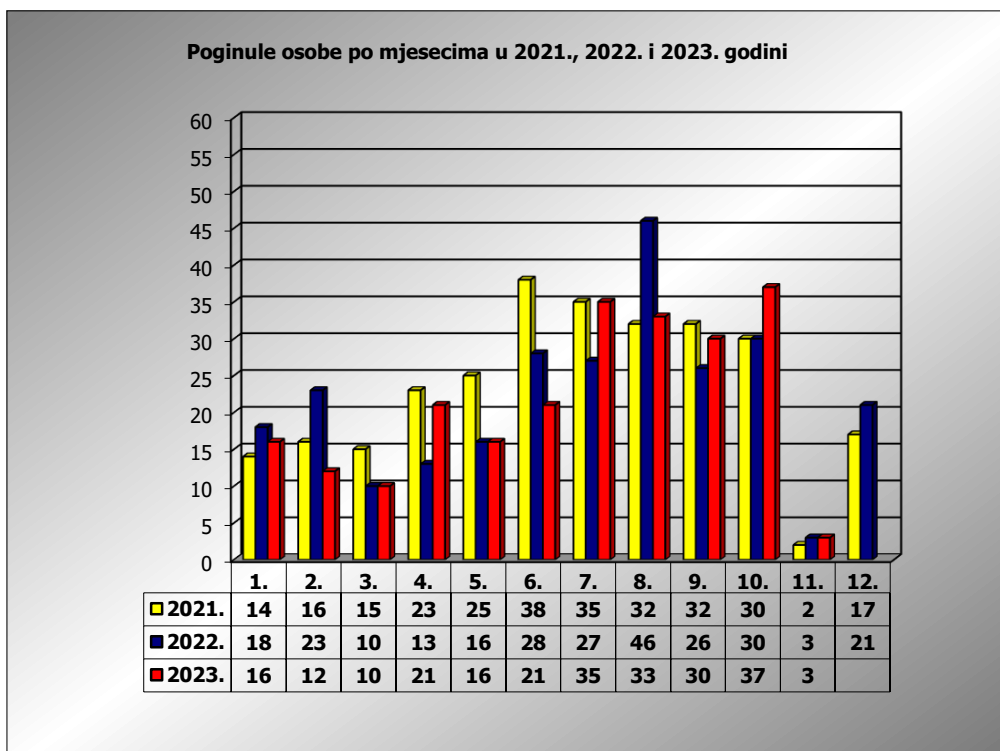

**PRIKAZ POGINULIH OSOBA U PROMETNIM NESREĆAMA U 2023.
GODINI U REPUBLICI HRVATSKOJ PO MJESECIMA**
(usporedba s 2021. i 2022. godinom)

mjesec	poginuli			2023./2021.		2023./2022.	
	2021. g.	2022. g.	2023. g.				
siječanj	14	18	16	14,3%	2	-11,1%	-2
veljača	16	23	12	-25,0%	-4	-47,8%	-11
ožujak	15	10	10	-33,3%	-5	0,0%	0
travanj	23	13	21	-8,7%	-2	61,5%	8
svibanj	25	16	16	-36,0%	-9	0,0%	0
lipanj	38	28	21	-44,7%	-17	-25,0%	-7
srpanj	35	27	36	2,9%	1	33,3%	9
kolovoz	32	46	33	3,1%	1	-28,3%	-13
rujan	32	26	30	-6,3%	-2	15,4%	4
listopad	30	30	37	23,3%	7	23,3%	7
studeni	2	3	3	50,0%	1	0,0%	0
prosinac	17	21					
I - III	45	51	38	-15,6%	-7	-25,5%	-13
I - VI	131	108	96	-26,7%	-35	-11,1%	-12
I - IX	230	207	195	-15,2%	-35	-5,8%	-12
I - X	260	237	232	-10,8%	-28	-2,1%	-5
I - XI	262	240	235	-10,3%	-27	-2,1%	-5

XI. mjesec - podaci s danom 06.11.2021., 2022. i 2023.