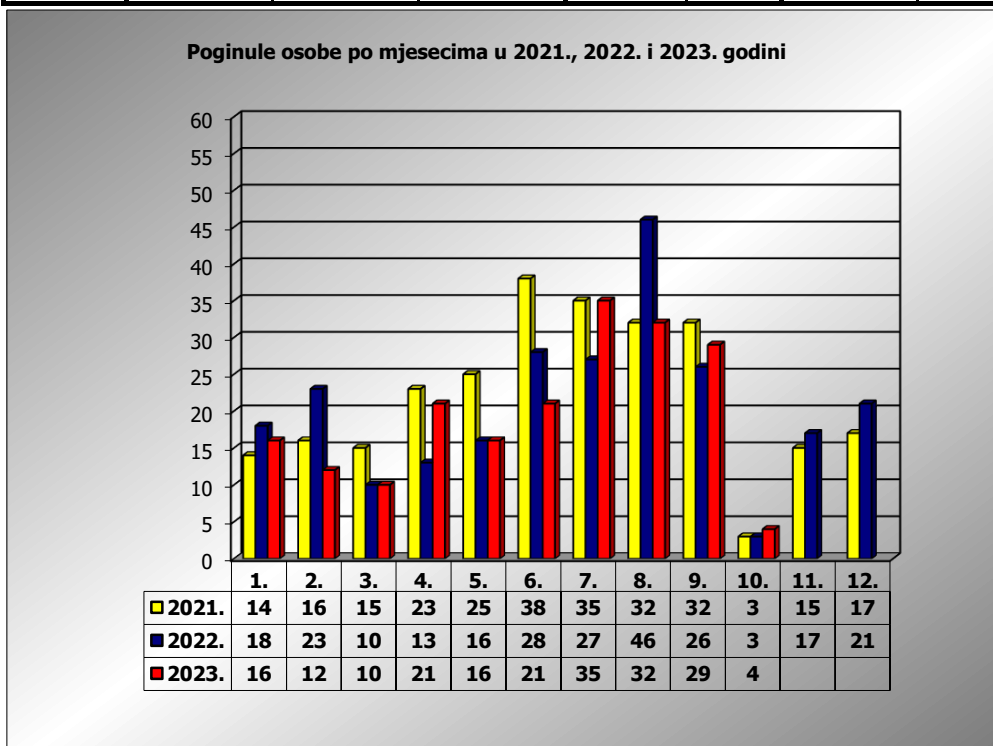

**PRIKAZ POGINULIH OSOBA U PROMETNIM NESREĆAMA U 2023.
GODINI U REPUBLICI HRVATSKOJ PO MJESECIMA**
(usporedba s 2021. i 2022. godinom)

mjesec	poginuli			2023./2021.		2023./2022.	
	2021. g.	2022. g.	2023. g.				
siječanj	14	18	16	14,3%	2	-11,1%	-2
veljača	16	23	12	-25,0%	-4	-47,8%	-11
ožujak	15	10	10	-33,3%	-5	0,0%	0
travanj	23	13	21	-8,7%	-2	61,5%	8
svibanj	25	16	16	-36,0%	-9	0,0%	0
lipanj	38	28	21	-44,7%	-17	-25,0%	-7
srpanj	35	27	36	2,9%	1	33,3%	9
kolovoz	32	46	32	0,0%	0	-30,4%	-14
rujan	32	26	29	-9,4%	-3	11,5%	3
listopad	3	3	4	33,3%	1	33,3%	1
studeni	15	17					
prosinac	17	21					
I - III	45	51	38	-15,6%	-7	-25,5%	-13
I - VI	131	108	96	-26,7%	-35	-11,1%	-12
I - IX	230	207	193	-16,1%	-37	-6,8%	-14
I - X	233	210	197	-15,5%	-36	-6,2%	-13

X. mjesec - podaci s danom 03.10.2021., 2022. i 2023.