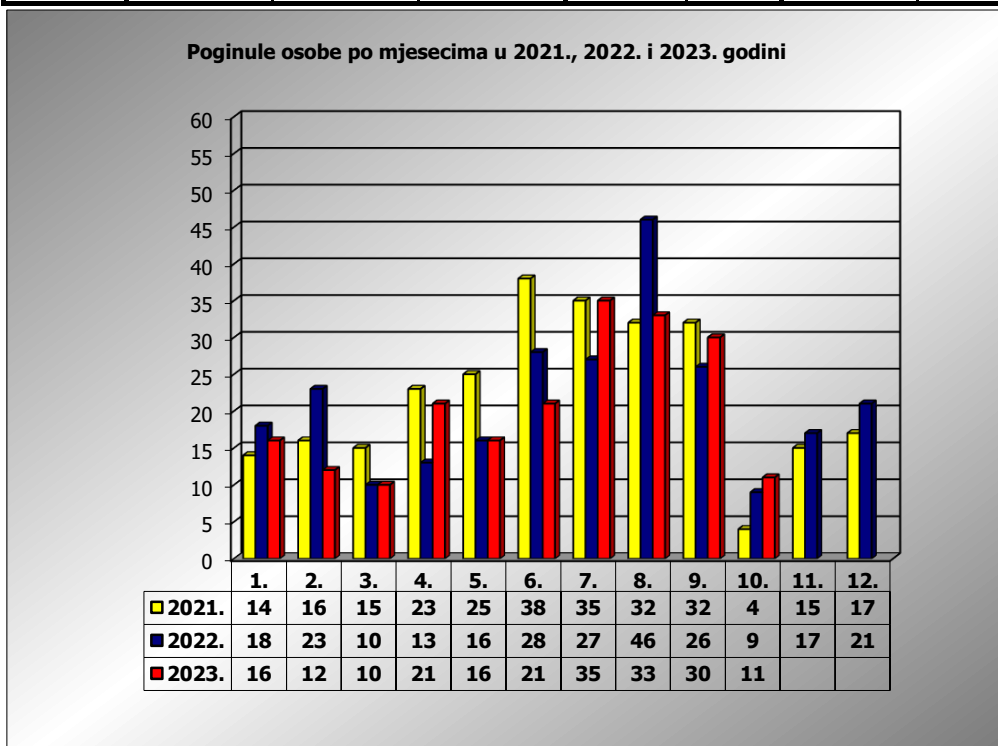

**PRIKAZ POGINULIH OSOBA U PROMETNIM NESREĆAMA U 2023.  
GODINI U REPUBLICI HRVATSKOJ PO MJESECIMA**  
(usporedba s 2021. i 2022. godinom)

mjesec	poginuli			2023./2021.		2023./2022.	
	2021. g.	2022. g.	2023. g.				
siječanj	14	18	16	14,3%	2	-11,1%	-2
veljača	16	23	12	-25,0%	-4	-47,8%	-11
ožujak	15	10	10	-33,3%	-5	0,0%	0
travanj	23	13	21	-8,7%	-2	61,5%	8
svibanj	25	16	16	-36,0%	-9	0,0%	0
lipanj	38	28	21	-44,7%	-17	-25,0%	-7
srpanj	35	27	36	2,9%	1	33,3%	9
kolovoz	32	46	33	3,1%	1	-28,3%	-13
rujan	32	26	30	-6,3%	-2	15,4%	4
listopad	4	9	11	175,0%	7	22,2%	2
studeni	15	17					
prosinac	17	21					
<b>I - III</b>	<b>45</b>	<b>51</b>	<b>38</b>	<b>-15,6%</b>	<b>-7</b>	<b>-25,5%</b>	<b>-13</b>
<b>I - VI</b>	<b>131</b>	<b>108</b>	<b>96</b>	<b>-26,7%</b>	<b>-35</b>	<b>-11,1%</b>	<b>-12</b>
<b>I - IX</b>	<b>230</b>	<b>207</b>	<b>195</b>	<b>-15,2%</b>	<b>-35</b>	<b>-5,8%</b>	<b>-12</b>
<b>I - X</b>	<b>234</b>	<b>216</b>	<b>206</b>	<b>-12,0%</b>	<b>-28</b>	<b>-4,6%</b>	<b>-10</b>

X. mjesec - podaci s danom 08.10.2021., 2022. i 2023.