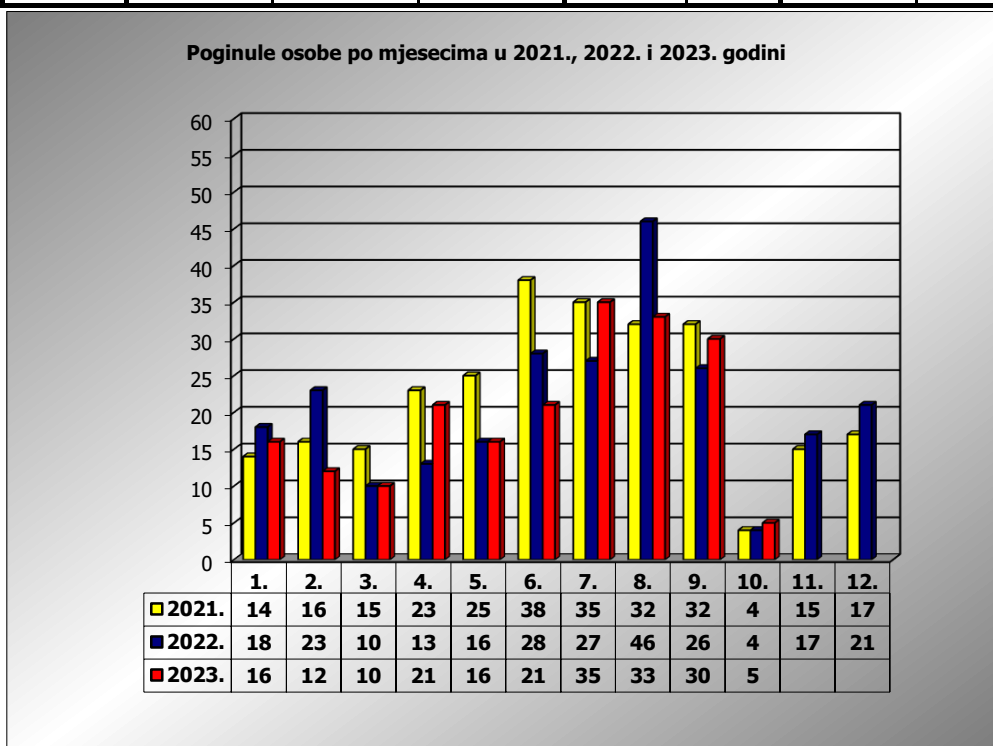

**PRIKAZ POGINULIH OSOBA U PROMETNIM NESREĆAMA U 2023.
GODINI U REPUBLICI HRVATSKOJ PO MJESECIMA**
(usporedba s 2021. i 2022. godinom)

mjesec	poginuli			2023./2021.		2023./2022.	
	2021. g.	2022. g.	2023. g.				
siječanj	14	18	16	14,3%	2	-11,1%	-2
veljača	16	23	12	-25,0%	-4	-47,8%	-11
ožujak	15	10	10	-33,3%	-5	0,0%	0
travanj	23	13	21	-8,7%	-2	61,5%	8
svibanj	25	16	16	-36,0%	-9	0,0%	0
lipanj	38	28	21	-44,7%	-17	-25,0%	-7
srpanj	35	27	36	2,9%	1	33,3%	9
kolovoz	32	46	33	3,1%	1	-28,3%	-13
rujan	32	26	30	-6,3%	-2	15,4%	4
listopad	4	4	5	25,0%	1	25,0%	1
studeni	15	17					
prosinac	17	21					
I - III	45	51	38	-15,6%	-7	-25,5%	-13
I - VI	131	108	96	-26,7%	-35	-11,1%	-12
I - IX	230	207	195	-15,2%	-35	-5,8%	-12
I - X	234	211	200	-14,5%	-34	-5,2%	-11

X. mjesec - podaci s danom 05.10.2021., 2022. i 2023.