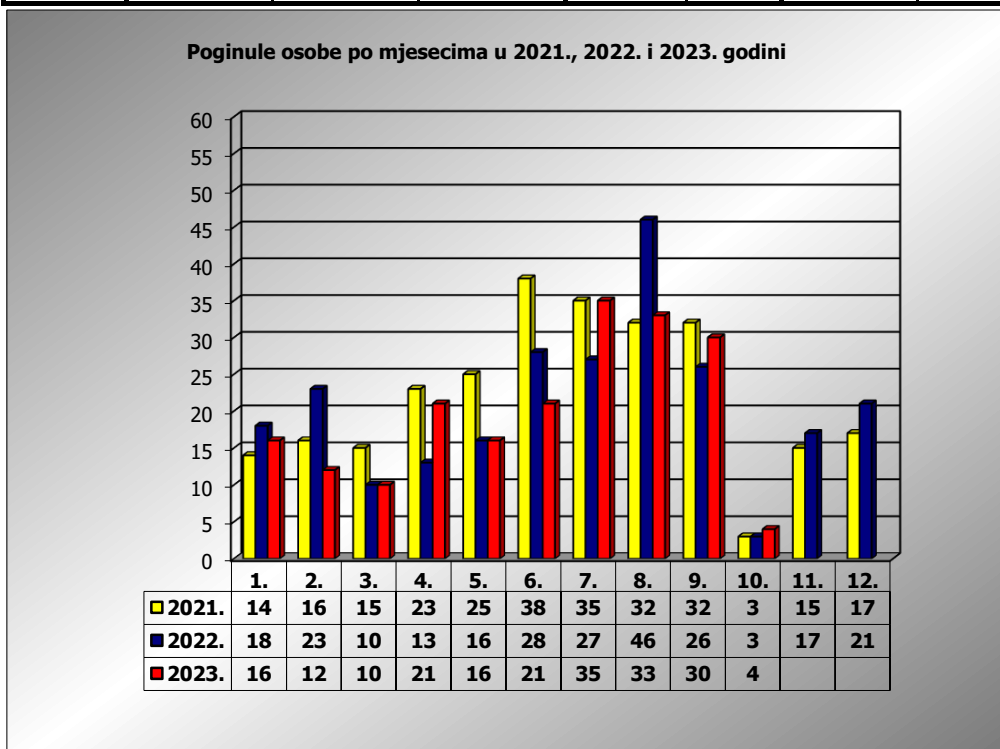

**PRIKAZ POGINULIH OSOBA U PROMETNIM NESREĆAMA U 2023.
 GODINI U REPUBLICI HRVATSKOJ PO MJESECIMA
 (usporedba s 2021. i 2022. godinom)**

mjesec	poginuli			2023./2021.		2023./2022.	
	2021. g.	2022. g.	2023. g.				
siječanj	14	18	16	14,3%	2	-11,1%	-2
veljača	16	23	12	-25,0%	-4	-47,8%	-11
ožujak	15	10	10	-33,3%	-5	0,0%	0
travanj	23	13	21	-8,7%	-2	61,5%	8
svibanj	25	16	16	-36,0%	-9	0,0%	0
lipanj	38	28	21	-44,7%	-17	-25,0%	-7
srpanj	35	27	36	2,9%	1	33,3%	9
kolovoz	32	46	33	3,1%	1	-28,3%	-13
rujan	32	26	30	-6,3%	-2	15,4%	4
listopad	3	3	4	33,3%	1	33,3%	1
studeni	15	17					
prosinac	17	21					
I - III	45	51	38	-15,6%	-7	-25,5%	-13
I - VI	131	108	96	-26,7%	-35	-11,1%	-12
I - IX	230	207	195	-15,2%	-35	-5,8%	-12
I - X	233	210	199	-14,6%	-34	-5,2%	-11

X. mjesec - podaci s danom 04.10.2021., 2022. i 2023.