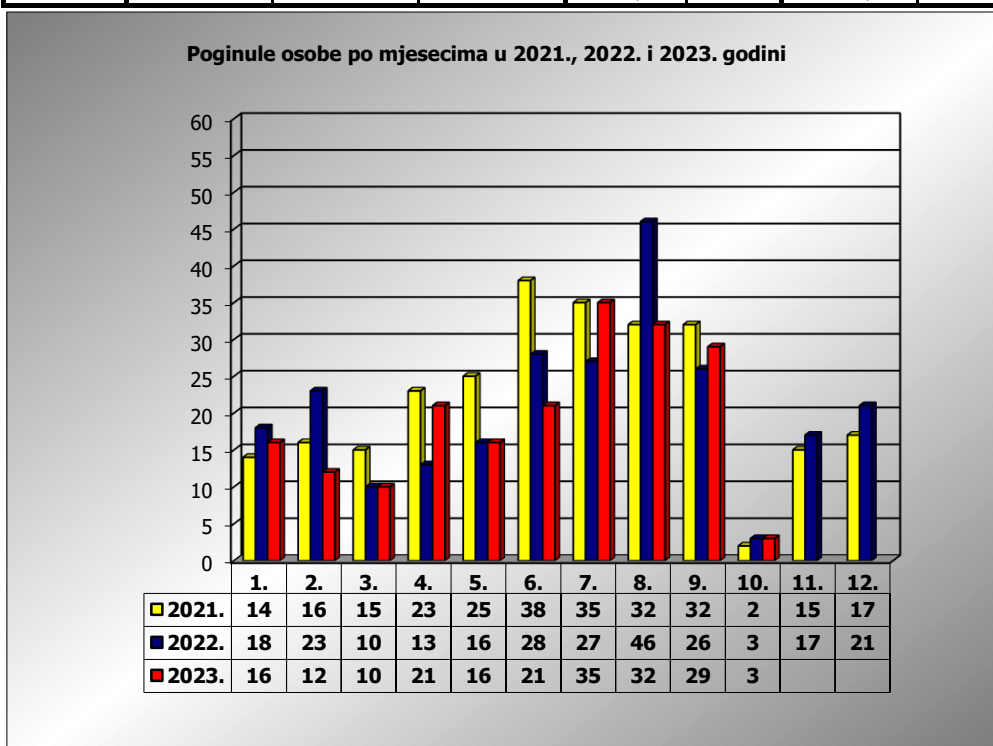

**PRIKAZ POGINULIH OSOBA U PROMETNIM NESREĆAMA U 2023.
GODINI U REPUBLICI HRVATSKOJ PO MJESECIMA**
(usporedba s 2021. i 2022. godinom)

mjesec	poginuli			2023./2021.		2023./2022.	
	2021. g.	2022. g.	2023. g.				
siječanj	14	18	16	14,3%	2	-11,1%	-2
veljača	16	23	12	-25,0%	-4	-47,8%	-11
ožujak	15	10	10	-33,3%	-5	0,0%	0
travanj	23	13	21	-8,7%	-2	61,5%	8
svibanj	25	16	16	-36,0%	-9	0,0%	0
lipanj	38	28	21	-44,7%	-17	-25,0%	-7
srpanj	35	27	36	2,9%	1	33,3%	9
kolovoz	32	46	32	0,0%	0	-30,4%	-14
rujan	32	26	29	-9,4%	-3	11,5%	3
listopad	2	3	3	50,0%	1	0,0%	0
studeni	15	17					
prosinac	17	21					
I - III	45	51	38	-15,6%	-7	-25,5%	-13
I - VI	131	108	96	-26,7%	-35	-11,1%	-12
I - IX	230	207	193	-16,1%	-37	-6,8%	-14
I - X	232	210	196	-15,5%	-36	-6,7%	-14

X. mjesec - podaci s danom 02.10.2021., 2022. i 2023.