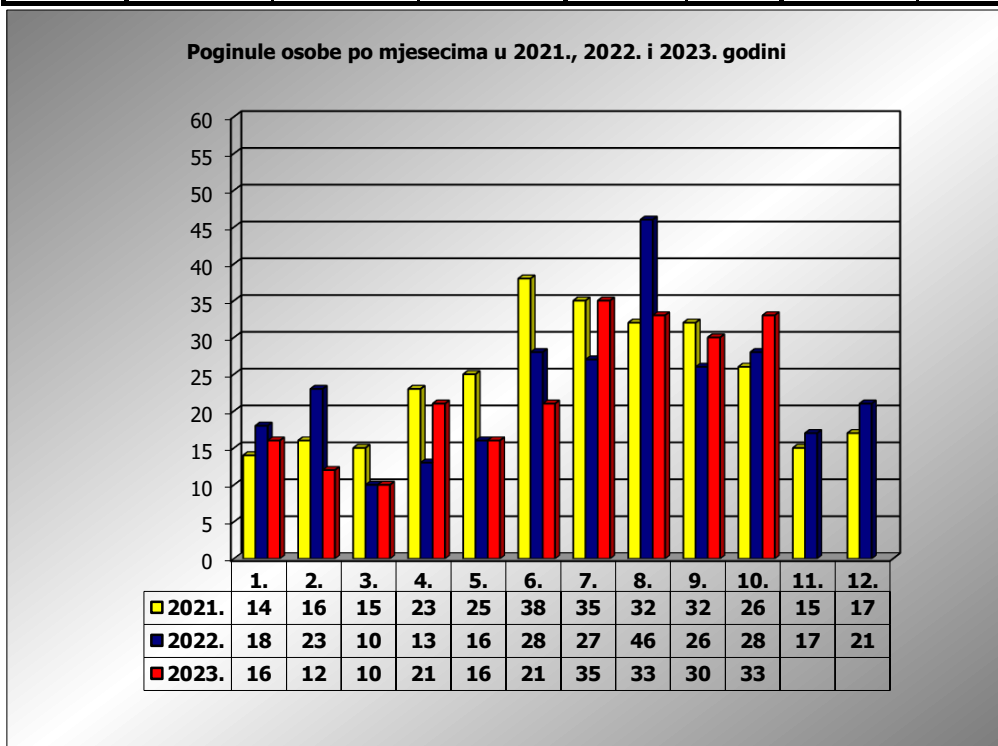

**PRIKAZ POGINULIH OSOBA U PROMETNIM NESREĆAMA U 2023.
GODINI U REPUBLICI HRVATSKOJ PO MJESECIMA**
(usporedba s 2021. i 2022. godinom)

mjesec	poginuli			2023./2021.		2023./2022.	
	2021. g.	2022. g.	2023. g.				
siječanj	14	18	16	14,3%	2	-11,1%	-2
veljača	16	23	12	-25,0%	-4	-47,8%	-11
ožujak	15	10	10	-33,3%	-5	0,0%	0
travanj	23	13	21	-8,7%	-2	61,5%	8
svibanj	25	16	16	-36,0%	-9	0,0%	0
lipanj	38	28	21	-44,7%	-17	-25,0%	-7
srpanj	35	27	36	2,9%	1	33,3%	9
kolovoz	32	46	33	3,1%	1	-28,3%	-13
rujan	32	26	30	-6,3%	-2	15,4%	4
listopad	26	28	33	26,9%	7	17,9%	5
studeni	15	17					
prosinac	17	21					
I - III	45	51	38	-15,6%	-7	-25,5%	-13
I - VI	131	108	96	-26,7%	-35	-11,1%	-12
I - IX	230	207	195	-15,2%	-35	-5,8%	-12
I - X	256	235	228	-10,9%	-28	-3,0%	-7

X. mjesec - podaci s danom 26.10.2021., 2022. i 2023.