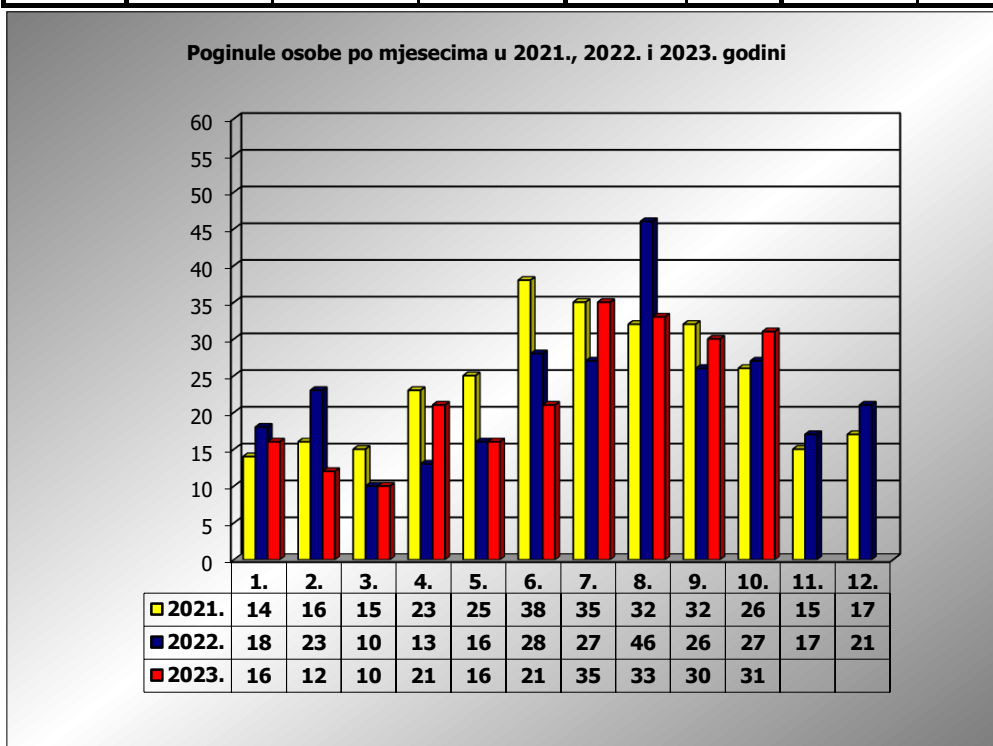

**PRIKAZ POGINULIH OSOBA U PROMETNIM NESREĆAMA U 2023.  
GODINI U REPUBLICI HRVATSKOJ PO MJESECIMA**  
(usporedba s 2021. i 2022. godinom)

mjesec	poginuli			2023./2021.		2023./2022.	
	2021. g.	2022. g.	2023. g.				
siječanj	14	18	16	14,3%	2	-11,1%	-2
veljača	16	23	12	-25,0%	-4	-47,8%	-11
ožujak	15	10	10	-33,3%	-5	0,0%	0
travanj	23	13	21	-8,7%	-2	61,5%	8
svibanj	25	16	16	-36,0%	-9	0,0%	0
lipanj	38	28	21	-44,7%	-17	-25,0%	-7
srpanj	35	27	36	2,9%	1	33,3%	9
kolovoz	32	46	33	3,1%	1	-28,3%	-13
rujan	32	26	30	-6,3%	-2	15,4%	4
listopad	26	27	31	19,2%	5	14,8%	4
studeni	15	17					
prosinac	17	21					
<b>I - III</b>	<b>45</b>	<b>51</b>	<b>38</b>	<b>-15,6%</b>	<b>-7</b>	<b>-25,5%</b>	<b>-13</b>
<b>I - VI</b>	<b>131</b>	<b>108</b>	<b>96</b>	<b>-26,7%</b>	<b>-35</b>	<b>-11,1%</b>	<b>-12</b>
<b>I - IX</b>	<b>230</b>	<b>207</b>	<b>195</b>	<b>-15,2%</b>	<b>-35</b>	<b>-5,8%</b>	<b>-12</b>
<b>I - X</b>	<b>256</b>	<b>234</b>	<b>226</b>	<b>-11,7%</b>	<b>-30</b>	<b>-3,4%</b>	<b>-8</b>

X. mjesec - podaci s danom 25.10.2021., 2022. i 2023.