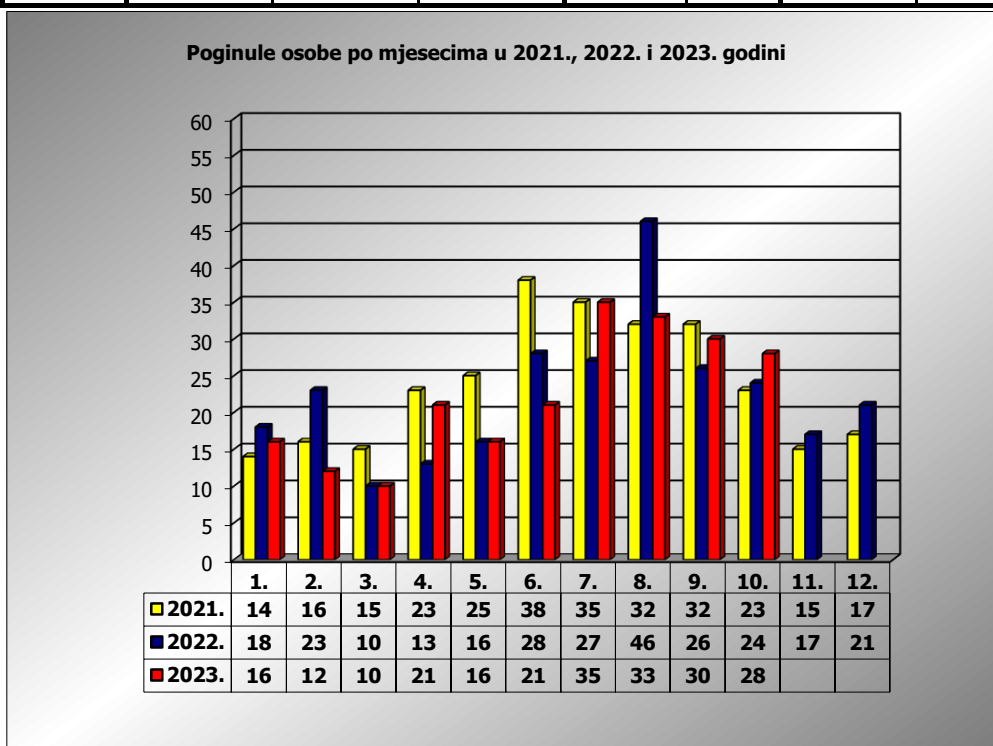

**PRIKAZ POGINULIH OSOBA U PROMETNIM NESREĆAMA U 2023.  
GODINI U REPUBLICI HRVATSKOJ PO MJESECIMA**  
(usporedba s 2021. i 2022. godinom)

mjesec	poginuli			2023./2021.		2023./2022.	
	2021. g.	2022. g.	2023. g.				
siječanj	14	18	16	14,3%	2	-11,1%	-2
veljača	16	23	12	-25,0%	-4	-47,8%	-11
ožujak	15	10	10	-33,3%	-5	0,0%	0
travanj	23	13	21	-8,7%	-2	61,5%	8
svibanj	25	16	16	-36,0%	-9	0,0%	0
lipanj	38	28	21	-44,7%	-17	-25,0%	-7
srpanj	35	27	36	2,9%	1	33,3%	9
kolovoz	32	46	33	3,1%	1	-28,3%	-13
rujan	32	26	30	-6,3%	-2	15,4%	4
listopad	23	24	28	21,7%	5	16,7%	4
studeni	15	17					
prosinac	17	21					
<b>I - III</b>	<b>45</b>	<b>51</b>	<b>38</b>	<b>-15,6%</b>	<b>-7</b>	<b>-25,5%</b>	<b>-13</b>
<b>I - VI</b>	<b>131</b>	<b>108</b>	<b>96</b>	<b>-26,7%</b>	<b>-35</b>	<b>-11,1%</b>	<b>-12</b>
<b>I - IX</b>	<b>230</b>	<b>207</b>	<b>195</b>	<b>-15,2%</b>	<b>-35</b>	<b>-5,8%</b>	<b>-12</b>
<b>I - X</b>	<b>253</b>	<b>231</b>	<b>223</b>	<b>-11,9%</b>	<b>-30</b>	<b>-3,5%</b>	<b>-8</b>

X. mjesec - podaci s danom 23.10.2021., 2022. i 2023.