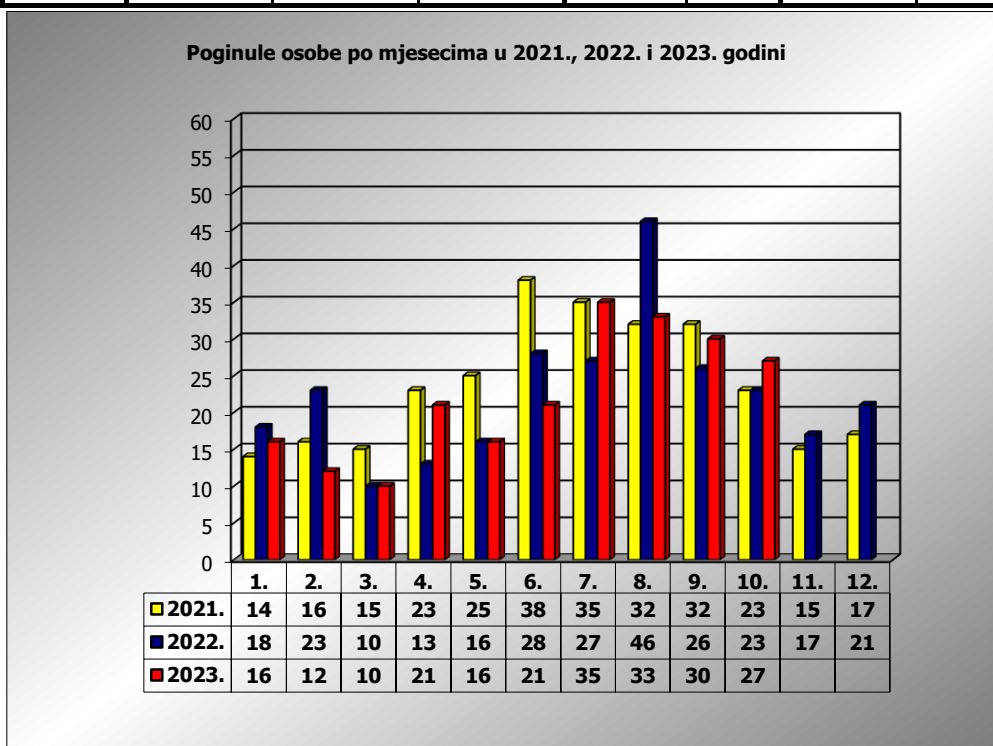

**PRIKAZ POGINULIH OSOBA U PROMETNIM NESREĆAMA U 2023.  
GODINI U REPUBLICI HRVATSKOJ PO MJESECIMA**  
(usporedba s 2021. i 2022. godinom)

mjesec	poginuli			2023./2021.		2023./2022.	
	2021. g.	2022. g.	2023. g.				
siječanj	14	18	16	14,3%	2	-11,1%	-2
veljača	16	23	12	-25,0%	-4	-47,8%	-11
ožujak	15	10	10	-33,3%	-5	0,0%	0
travanj	23	13	21	-8,7%	-2	61,5%	8
svibanj	25	16	16	-36,0%	-9	0,0%	0
lipanj	38	28	21	-44,7%	-17	-25,0%	-7
srpanj	35	27	36	2,9%	1	33,3%	9
kolovoz	32	46	33	3,1%	1	-28,3%	-13
rujan	32	26	30	-6,3%	-2	15,4%	4
listopad	23	23	27	17,4%	4	17,4%	4
studeni	15	17					
prosinac	17	21					
<b>I - III</b>	<b>45</b>	<b>51</b>	<b>38</b>	<b>-15,6%</b>	<b>-7</b>	<b>-25,5%</b>	<b>-13</b>
<b>I - VI</b>	<b>131</b>	<b>108</b>	<b>96</b>	<b>-26,7%</b>	<b>-35</b>	<b>-11,1%</b>	<b>-12</b>
<b>I - IX</b>	<b>230</b>	<b>207</b>	<b>195</b>	<b>-15,2%</b>	<b>-35</b>	<b>-5,8%</b>	<b>-12</b>
<b>I - X</b>	<b>253</b>	<b>230</b>	<b>222</b>	<b>-12,3%</b>	<b>-31</b>	<b>-3,5%</b>	<b>-8</b>

X. mjesec - podaci s danom 22.10.2021., 2022. i 2023.