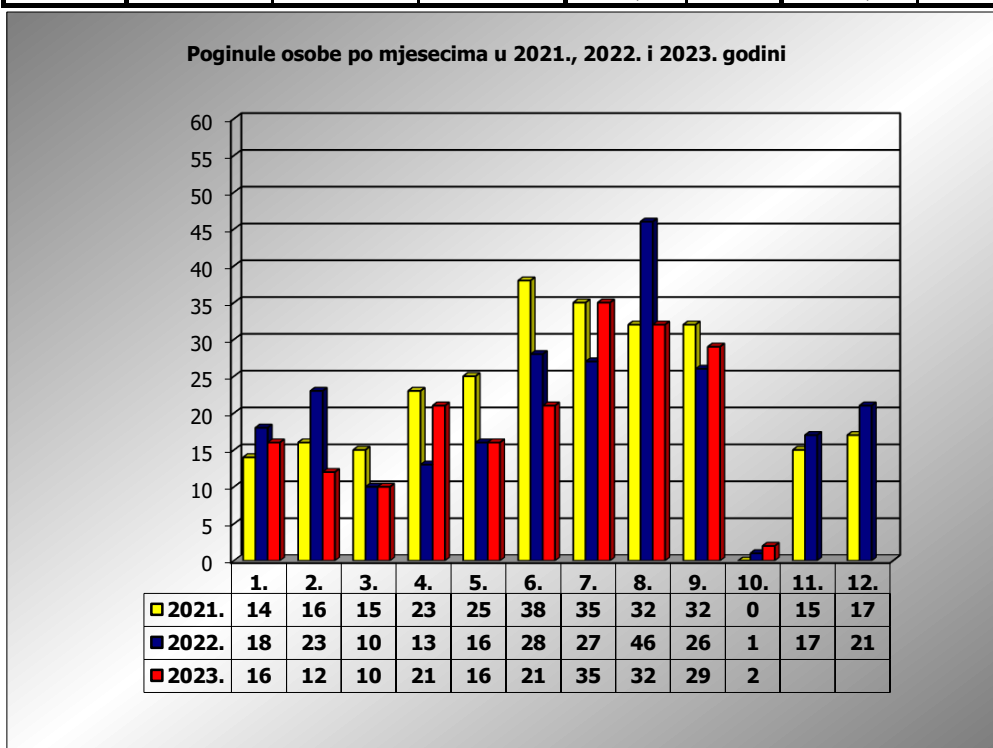

**PRIKAZ POGINULIH OSOBA U PROMETNIM NESREĆAMA U 2023.
GODINI U REPUBLICI HRVATSKOJ PO MJESECIMA**
(usporedba s 2021. i 2022. godinom)

mjesec	poginuli			2023./2021.		2023./2022.	
	2021. g.	2022. g.	2023. g.				
siječanj	14	18	16	14,3%	2	-11,1%	-2
veljača	16	23	12	-25,0%	-4	-47,8%	-11
ožujak	15	10	10	-33,3%	-5	0,0%	0
travanj	23	13	21	-8,7%	-2	61,5%	8
svibanj	25	16	16	-36,0%	-9	0,0%	0
lipanj	38	28	21	-44,7%	-17	-25,0%	-7
srpanj	35	27	36	2,9%	1	33,3%	9
kolovoz	32	46	32	0,0%	0	-30,4%	-14
rujan	32	26	29	-9,4%	-3	11,5%	3
listopad	0	1	2	#DIJ/0!	2	100,0%	1
studeni	15	17					
prosinac	17	21					
I - III	45	51	38	-15,6%	-7	-25,5%	-13
I - VI	131	108	96	-26,7%	-35	-11,1%	-12
I - IX	230	207	193	-16,1%	-37	-6,8%	-14
I - X	230	208	195	-15,2%	-35	-6,3%	-13

X. mjesec - podaci s danom 01.10.2021., 2022. i 2023.