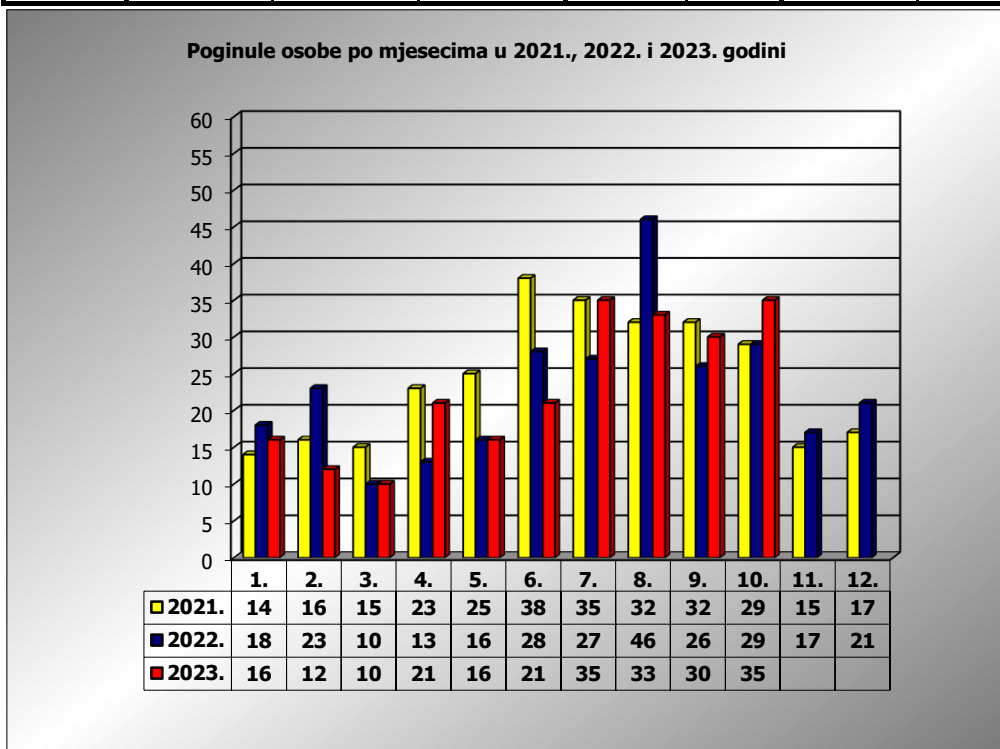

**PRIKAZ POGINULIH OSOBA U PROMETNIM NESREĆAMA U 2023.
GODINI U REPUBLICI HRVATSKOJ PO MJESECIMA**
(usporedba s 2021. i 2022. godinom)

| mjesec | poginuli | | | 2023./2021. | | 2023./2022. | |
|----------------|------------|------------|------------|---------------|------------|---------------|------------|
| | 2021. g. | 2022. g. | 2023. g. | | | | |
| siječanj | 14 | 18 | 16 | 14,3% | 2 | -11,1% | -2 |
| veljača | 16 | 23 | 12 | -25,0% | -4 | -47,8% | -11 |
| ožujak | 15 | 10 | 10 | -33,3% | -5 | 0,0% | 0 |
| travanj | 23 | 13 | 21 | -8,7% | -2 | 61,5% | 8 |
| svibanj | 25 | 16 | 16 | -36,0% | -9 | 0,0% | 0 |
| lipanj | 38 | 28 | 21 | -44,7% | -17 | -25,0% | -7 |
| srpanj | 35 | 27 | 36 | 2,9% | 1 | 33,3% | 9 |
| kolovoz | 32 | 46 | 33 | 3,1% | 1 | -28,3% | -13 |
| rujan | 32 | 26 | 30 | -6,3% | -2 | 15,4% | 4 |
| listopad | 29 | 29 | 35 | 20,7% | 6 | 20,7% | 6 |
| studeni | 15 | 17 | | | | | |
| prosinac | 17 | 21 | | | | | |
| I - III | 45 | 51 | 38 | -15,6% | -7 | -25,5% | -13 |
| I - VI | 131 | 108 | 96 | -26,7% | -35 | -11,1% | -12 |
| I - IX | 230 | 207 | 195 | -15,2% | -35 | -5,8% | -12 |
| I - X | 259 | 236 | 230 | -11,2% | -29 | -2,5% | -6 |

X. mjesec - podaci s danom 30.10.2021., 2022. i 2023.