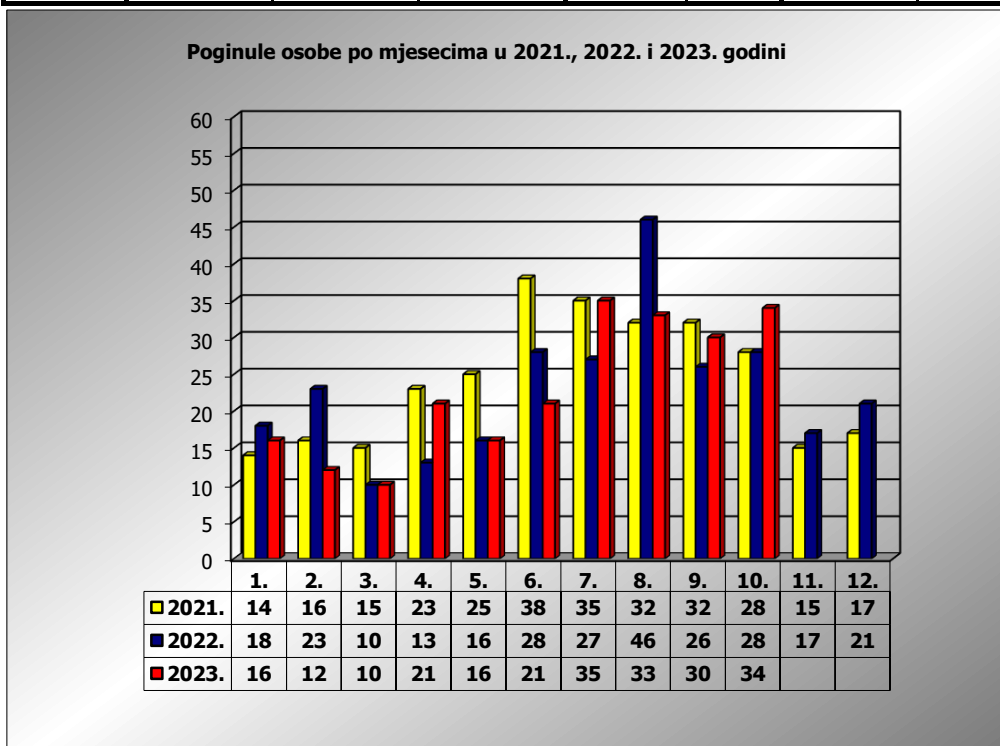

**PRIKAZ POGINULIH OSOBA U PROMETNIM NESREĆAMA U 2023.
GODINI U REPUBLICI HRVATSKOJ PO MJESECIMA**
(usporedba s 2021. i 2022. godinom)

mjesec	poginuli			2023./2021.		2023./2022.	
	2021. g.	2022. g.	2023. g.				
siječanj	14	18	16	14,3%	2	-11,1%	-2
veljača	16	23	12	-25,0%	-4	-47,8%	-11
ožujak	15	10	10	-33,3%	-5	0,0%	0
travanj	23	13	21	-8,7%	-2	61,5%	8
svibanj	25	16	16	-36,0%	-9	0,0%	0
lipanj	38	28	21	-44,7%	-17	-25,0%	-7
srpanj	35	27	36	2,9%	1	33,3%	9
kolovoz	32	46	33	3,1%	1	-28,3%	-13
rujan	32	26	30	-6,3%	-2	15,4%	4
listopad	28	28	34	21,4%	6	21,4%	6
studeni	15	17					
prosinac	17	21					
I - III	45	51	38	-15,6%	-7	-25,5%	-13
I - VI	131	108	96	-26,7%	-35	-11,1%	-12
I - IX	230	207	195	-15,2%	-35	-5,8%	-12
I - X	258	235	229	-11,2%	-29	-2,6%	-6

X. mjesec - podaci s danom 29.10.2021., 2022. i 2023.