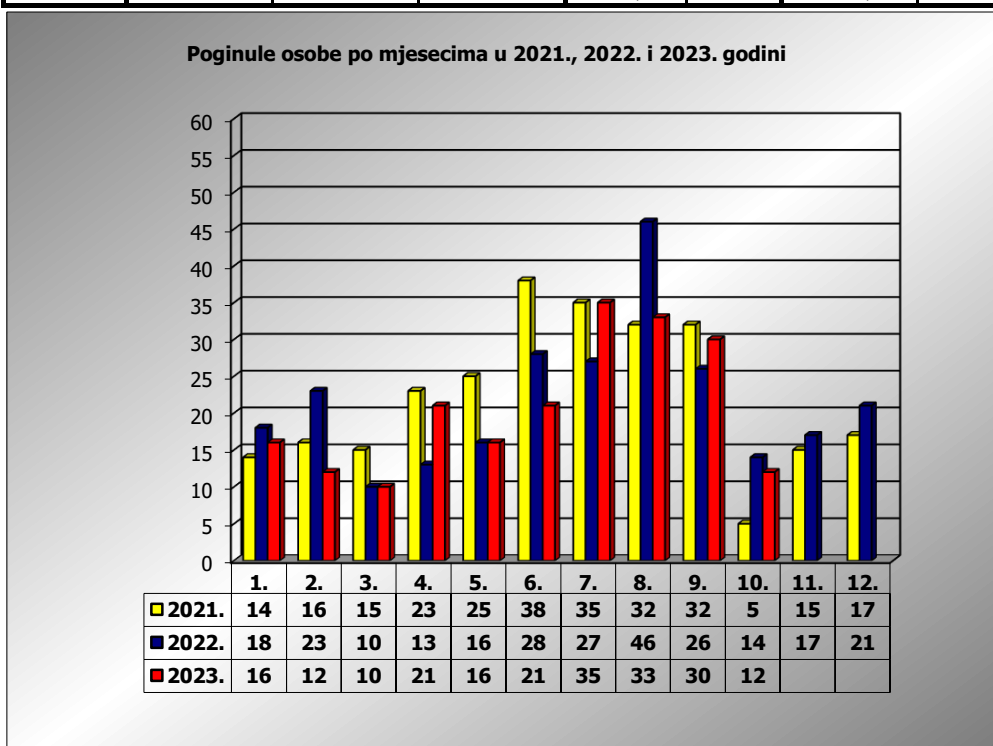

**PRIKAZ POGINULIH OSOBA U PROMETNIM NESREĆAMA U 2023.  
GODINI U REPUBLICI HRVATSKOJ PO MJESECIMA**  
(usporedba s 2021. i 2022. godinom)

mjesec	poginuli			2023./2021.		2023./2022.	
	2021. g.	2022. g.	2023. g.				
siječanj	14	18	16	14,3%	2	-11,1%	-2
veljača	16	23	12	-25,0%	-4	-47,8%	-11
ožujak	15	10	10	-33,3%	-5	0,0%	0
travanj	23	13	21	-8,7%	-2	61,5%	8
svibanj	25	16	16	-36,0%	-9	0,0%	0
lipanj	38	28	21	-44,7%	-17	-25,0%	-7
srpanj	35	27	36	2,9%	1	33,3%	9
kolovoz	32	46	33	3,1%	1	-28,3%	-13
rujan	32	26	30	-6,3%	-2	15,4%	4
listopad	5	14	12	140,0%	7	-14,3%	-2
studeni	15	17					
prosinac	17	21					
<b>I - III</b>	<b>45</b>	<b>51</b>	<b>38</b>	<b>-15,6%</b>	<b>-7</b>	<b>-25,5%</b>	<b>-13</b>
<b>I - VI</b>	<b>131</b>	<b>108</b>	<b>96</b>	<b>-26,7%</b>	<b>-35</b>	<b>-11,1%</b>	<b>-12</b>
<b>I - IX</b>	<b>230</b>	<b>207</b>	<b>195</b>	<b>-15,2%</b>	<b>-35</b>	<b>-5,8%</b>	<b>-12</b>
<b>I - X</b>	<b>235</b>	<b>221</b>	<b>207</b>	<b>-11,9%</b>	<b>-28</b>	<b>-6,3%</b>	<b>-14</b>

X. mjesec - podaci s danom 09.10.2021., 2022. i 2023.