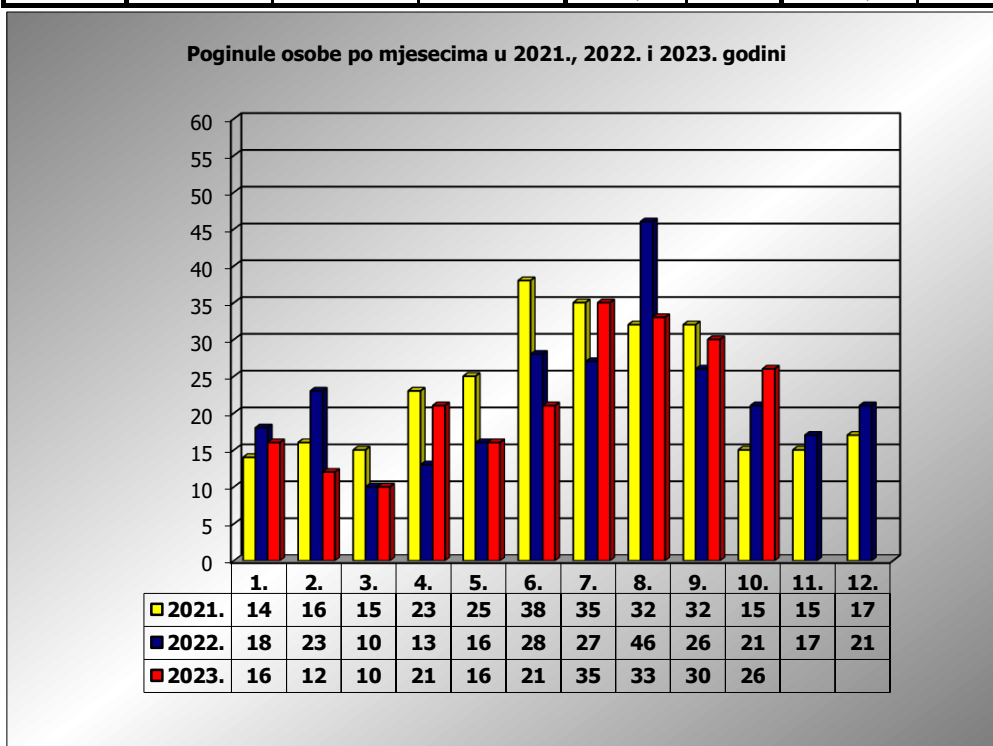

**PRIKAZ POGINULIH OSOBA U PROMETNIM NESREĆAMA U 2023.
GODINI U REPUBLICI HRVATSKOJ PO MJESECIMA**
(usporedba s 2021. i 2022. godinom)

mjesec	poginuli			2023./2021.		2023./2022.	
	2021. g.	2022. g.	2023. g.				
siječanj	14	18	16	14,3%	2	-11,1%	-2
veljača	16	23	12	-25,0%	-4	-47,8%	-11
ožujak	15	10	10	-33,3%	-5	0,0%	0
travanj	23	13	21	-8,7%	-2	61,5%	8
svibanj	25	16	16	-36,0%	-9	0,0%	0
lipanj	38	28	21	-44,7%	-17	-25,0%	-7
srpanj	35	27	36	2,9%	1	33,3%	9
kolovoz	32	46	33	3,1%	1	-28,3%	-13
rujan	32	26	30	-6,3%	-2	15,4%	4
listopad	15	21	26	73,3%	11	23,8%	5
studeni	15	17					
prosinac	17	21					
I - III	45	51	38	-15,6%	-7	-25,5%	-13
I - VI	131	108	96	-26,7%	-35	-11,1%	-12
I - IX	230	207	195	-15,2%	-35	-5,8%	-12
I - X	245	228	221	-9,8%	-24	-3,1%	-7

X. mjesec - podaci s danom 19.10.2021., 2022. i 2023.