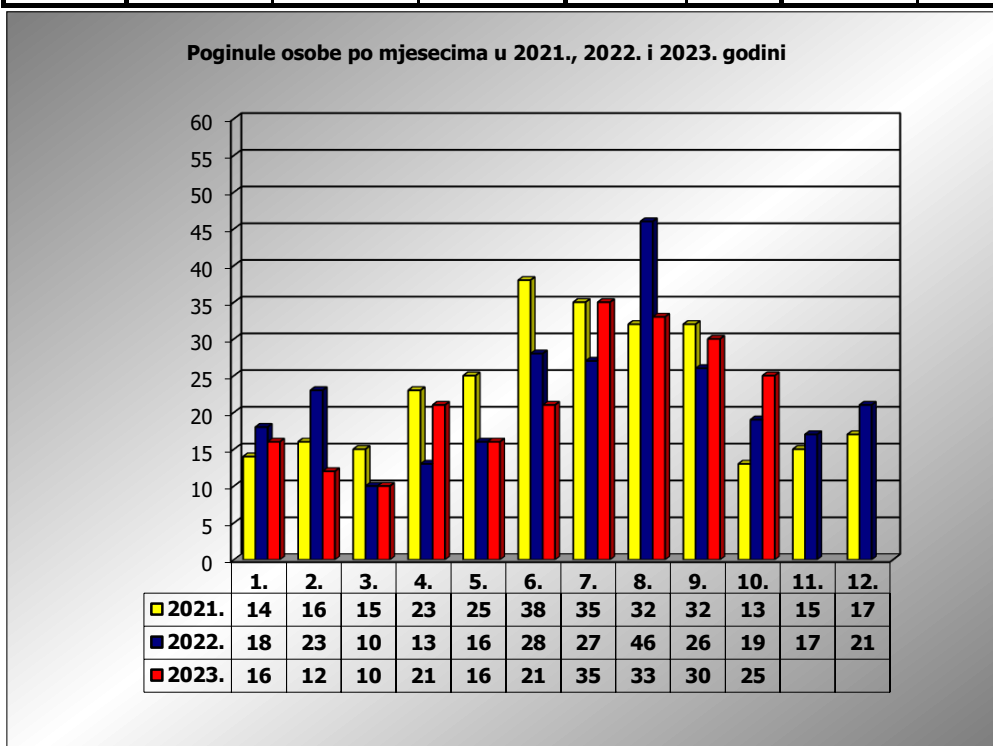

**PRIKAZ POGINULIH OSOBA U PROMETNIM NESREĆAMA U 2023.
GODINI U REPUBLICI HRVATSKOJ PO MJESECIMA
(usporedba s 2021. i 2022. godinom)**

mjesec	poginuli			2023./2021.		2023./2022.	
	2021. g.	2022. g.	2023. g.				
siječanj	14	18	16	14,3%	2	-11,1%	-2
veljača	16	23	12	-25,0%	-4	-47,8%	-11
ožujak	15	10	10	-33,3%	-5	0,0%	0
travanj	23	13	21	-8,7%	-2	61,5%	8
svibanj	25	16	16	-36,0%	-9	0,0%	0
lipanj	38	28	21	-44,7%	-17	-25,0%	-7
srpanj	35	27	36	2,9%	1	33,3%	9
kolovoz	32	46	33	3,1%	1	-28,3%	-13
rujan	32	26	30	-6,3%	-2	15,4%	4
listopad	13	19	25	92,3%	12	31,6%	6
studeni	15	17					
prosinac	17	21					
I - III	45	51	38	-15,6%	-7	-25,5%	-13
I - VI	131	108	96	-26,7%	-35	-11,1%	-12
I - IX	230	207	195	-15,2%	-35	-5,8%	-12
I - X	243	226	220	-9,5%	-23	-2,7%	-6

X. mjesec - podaci s danom 18.10.2021., 2022. i 2023.