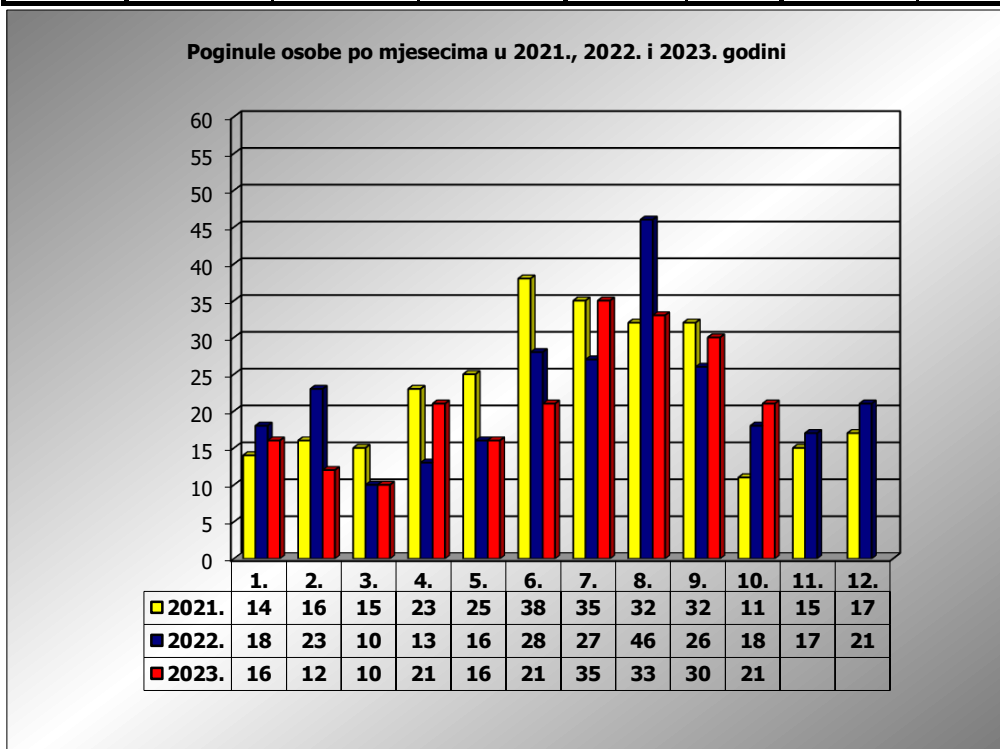

**PRIKAZ POGINULIH OSOBA U PROMETNIM NESREĆAMA U 2023.
GODINI U REPUBLICI HRVATSKOJ PO MJESECIMA**
(usporedba s 2021. i 2022. godinom)

mjesec	poginuli			2023./2021.		2023./2022.	
	2021. g.	2022. g.	2023. g.				
siječanj	14	18	16	14,3%	2	-11,1%	-2
veljača	16	23	12	-25,0%	-4	-47,8%	-11
ožujak	15	10	10	-33,3%	-5	0,0%	0
travanj	23	13	21	-8,7%	-2	61,5%	8
svibanj	25	16	16	-36,0%	-9	0,0%	0
lipanj	38	28	21	-44,7%	-17	-25,0%	-7
srpanj	35	27	36	2,9%	1	33,3%	9
kolovoz	32	46	33	3,1%	1	-28,3%	-13
rujan	32	26	30	-6,3%	-2	15,4%	4
listopad	11	18	21	90,9%	10	16,7%	3
studeni	15	17					
prosinac	17	21					
I - III	45	51	38	-15,6%	-7	-25,5%	-13
I - VI	131	108	96	-26,7%	-35	-11,1%	-12
I - IX	230	207	195	-15,2%	-35	-5,8%	-12
I - X	241	225	216	-10,4%	-25	-4,0%	-9

X. mjesec - podaci s danom 16.10.2021., 2022. i 2023.