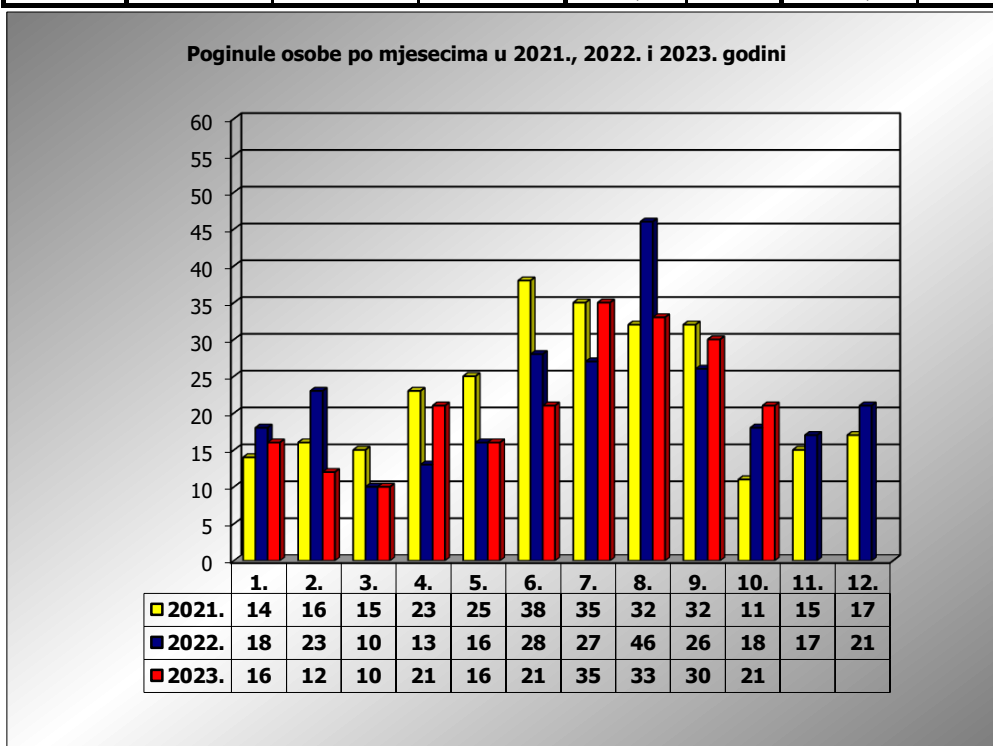

**PRIKAZ POGINULIH OSOBA U PROMETNIM NESREĆAMA U 2023.  
GODINI U REPUBLICI HRVATSKOJ PO MJESECIMA**  
(usporedba s 2021. i 2022. godinom)

mjesec	poginuli			2023./2021.		2023./2022.	
	2021. g.	2022. g.	2023. g.				
siječanj	14	18	16	14,3%	2	-11,1%	-2
veljača	16	23	12	-25,0%	-4	-47,8%	-11
ožujak	15	10	10	-33,3%	-5	0,0%	0
travanj	23	13	21	-8,7%	-2	61,5%	8
svibanj	25	16	16	-36,0%	-9	0,0%	0
lipanj	38	28	21	-44,7%	-17	-25,0%	-7
srpanj	35	27	36	2,9%	1	33,3%	9
kolovoz	32	46	33	3,1%	1	-28,3%	-13
rujan	32	26	30	-6,3%	-2	15,4%	4
listopad	11	18	21	90,9%	10	16,7%	3
studeni	15	17					
prosinac	17	21					
<b>I - III</b>	<b>45</b>	<b>51</b>	<b>38</b>	<b>-15,6%</b>	<b>-7</b>	<b>-25,5%</b>	<b>-13</b>
<b>I - VI</b>	<b>131</b>	<b>108</b>	<b>96</b>	<b>-26,7%</b>	<b>-35</b>	<b>-11,1%</b>	<b>-12</b>
<b>I - IX</b>	<b>230</b>	<b>207</b>	<b>195</b>	<b>-15,2%</b>	<b>-35</b>	<b>-5,8%</b>	<b>-12</b>
<b>I - X</b>	<b>241</b>	<b>225</b>	<b>216</b>	<b>-10,4%</b>	<b>-25</b>	<b>-4,0%</b>	<b>-9</b>

X. mjesec - podaci s danom 15.10.2021., 2022. i 2023.