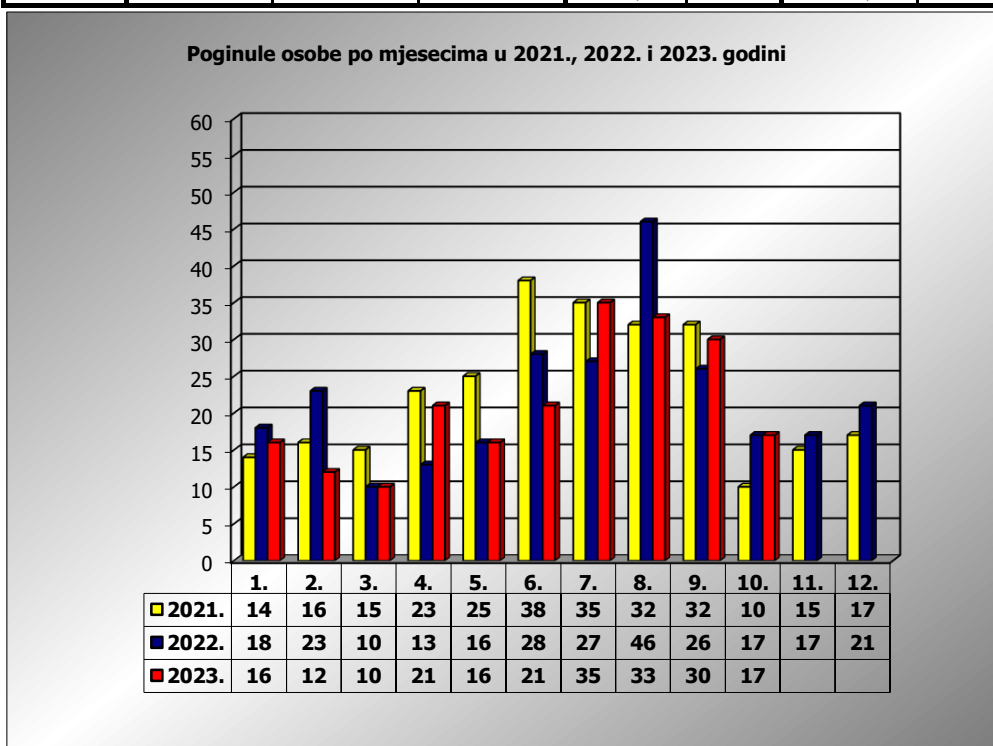

**PRIKAZ POGINULIH OSOBA U PROMETNIM NESREĆAMA U 2023.  
GODINI U REPUBLICI HRVATSKOJ PO MJESECIMA**  
(usporedba s 2021. i 2022. godinom)

mjesec	poginuli			2023./2021.		2023./2022.	
	2021. g.	2022. g.	2023. g.				
siječanj	14	18	16	14,3%	2	-11,1%	-2
veljača	16	23	12	-25,0%	-4	-47,8%	-11
ožujak	15	10	10	-33,3%	-5	0,0%	0
travanj	23	13	21	-8,7%	-2	61,5%	8
svibanj	25	16	16	-36,0%	-9	0,0%	0
lipanj	38	28	21	-44,7%	-17	-25,0%	-7
srpanj	35	27	36	2,9%	1	33,3%	9
kolovoz	32	46	33	3,1%	1	-28,3%	-13
rujan	32	26	30	-6,3%	-2	15,4%	4
listopad	10	17	17	70,0%	7	0,0%	0
studeni	15	17					
prosinac	17	21					
<b>I - III</b>	<b>45</b>	<b>51</b>	<b>38</b>	<b>-15,6%</b>	<b>-7</b>	<b>-25,5%</b>	<b>-13</b>
<b>I - VI</b>	<b>131</b>	<b>108</b>	<b>96</b>	<b>-26,7%</b>	<b>-35</b>	<b>-11,1%</b>	<b>-12</b>
<b>I - IX</b>	<b>230</b>	<b>207</b>	<b>195</b>	<b>-15,2%</b>	<b>-35</b>	<b>-5,8%</b>	<b>-12</b>
<b>I - X</b>	<b>240</b>	<b>224</b>	<b>212</b>	<b>-11,7%</b>	<b>-28</b>	<b>-5,4%</b>	<b>-12</b>

X. mjesec - podaci s danom 12.10.2021., 2022. i 2023.