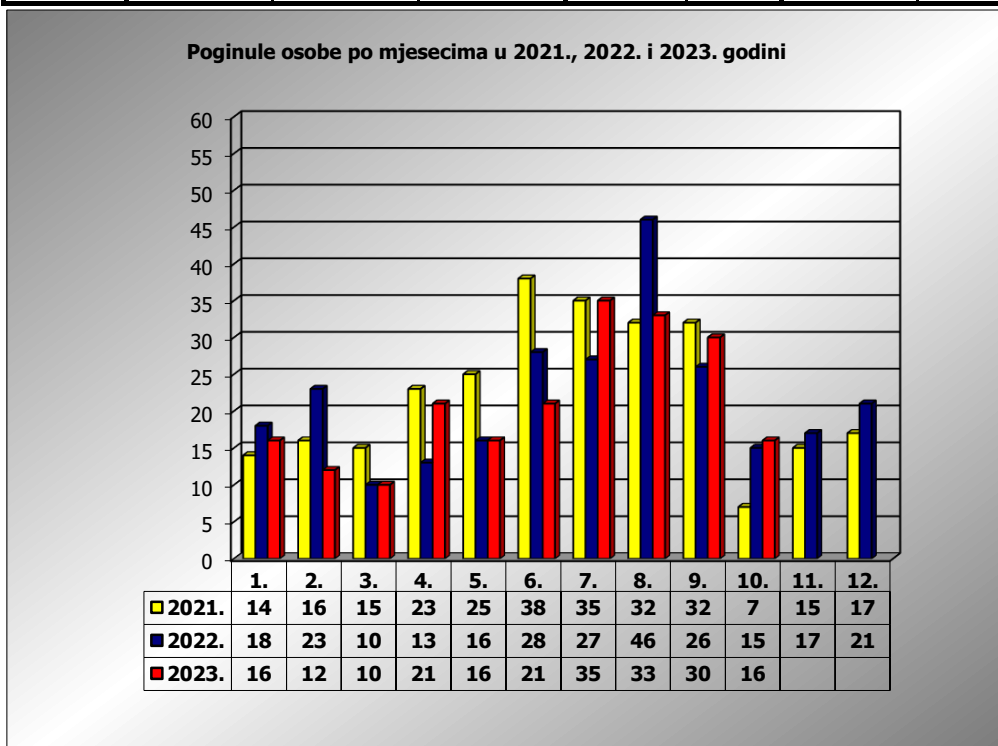

**PRIKAZ POGINULIH OSOBA U PROMETNIM NESREĆAMA U 2023.
GODINI U REPUBLICI HRVATSKOJ PO MJESECIMA**
(usporedba s 2021. i 2022. godinom)

mjesec	poginuli			2023./2021.		2023./2022.	
	2021. g.	2022. g.	2023. g.				
siječanj	14	18	16	14,3%	2	-11,1%	-2
veljača	16	23	12	-25,0%	-4	-47,8%	-11
ožujak	15	10	10	-33,3%	-5	0,0%	0
travanj	23	13	21	-8,7%	-2	61,5%	8
svibanj	25	16	16	-36,0%	-9	0,0%	0
lipanj	38	28	21	-44,7%	-17	-25,0%	-7
srpanj	35	27	36	2,9%	1	33,3%	9
kolovoz	32	46	33	3,1%	1	-28,3%	-13
rujan	32	26	30	-6,3%	-2	15,4%	4
listopad	7	15	16	128,6%	9	6,7%	1
studeni	15	17					
prosinac	17	21					
I - III	45	51	38	-15,6%	-7	-25,5%	-13
I - VI	131	108	96	-26,7%	-35	-11,1%	-12
I - IX	230	207	195	-15,2%	-35	-5,8%	-12
I - X	237	222	211	-11,0%	-26	-5,0%	-11

X. mjesec - podaci s danom 11.10.2021., 2022. i 2023.