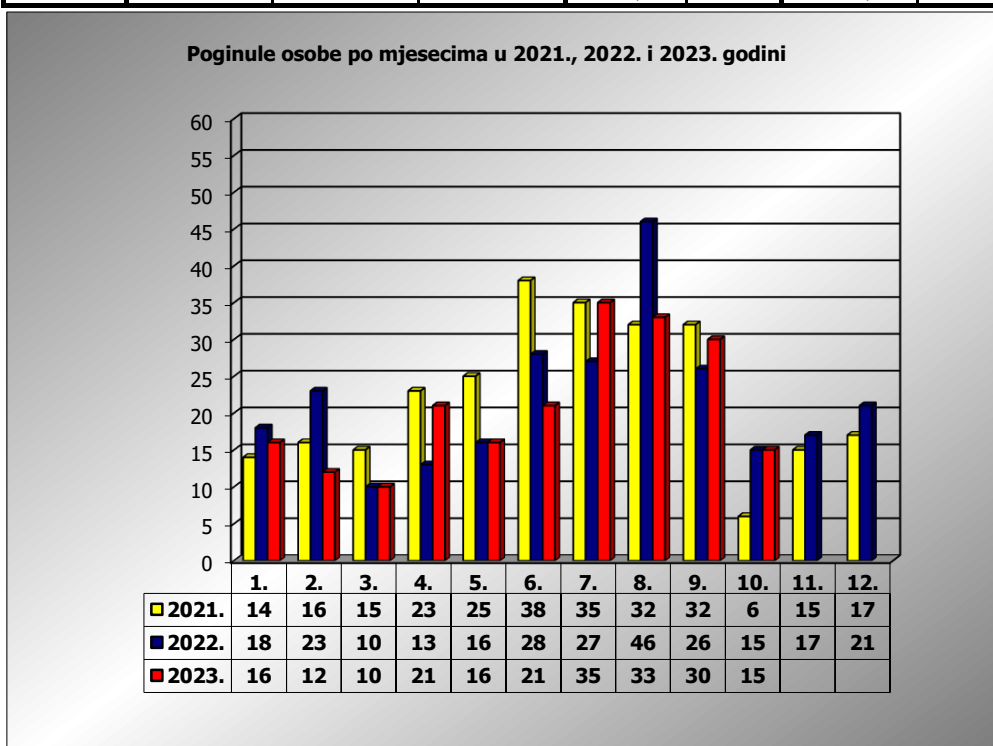

**PRIKAZ POGINULIH OSOBA U PROMETNIM NESREĆAMA U 2023.  
GODINI U REPUBLICI HRVATSKOJ PO MJESECIMA**  
(usporedba s 2021. i 2022. godinom)

mjesec	poginuli			2023./2021.		2023./2022.	
	2021. g.	2022. g.	2023. g.				
siječanj	14	18	16	14,3%	2	-11,1%	-2
veljača	16	23	12	-25,0%	-4	-47,8%	-11
ožujak	15	10	10	-33,3%	-5	0,0%	0
travanj	23	13	21	-8,7%	-2	61,5%	8
svibanj	25	16	16	-36,0%	-9	0,0%	0
lipanj	38	28	21	-44,7%	-17	-25,0%	-7
srpanj	35	27	36	2,9%	1	33,3%	9
kolovoz	32	46	33	3,1%	1	-28,3%	-13
rujan	32	26	30	-6,3%	-2	15,4%	4
listopad	6	15	15	150,0%	9	0,0%	0
studeni	15	17					
prosinac	17	21					
<b>I - III</b>	<b>45</b>	<b>51</b>	<b>38</b>	<b>-15,6%</b>	<b>-7</b>	<b>-25,5%</b>	<b>-13</b>
<b>I - VI</b>	<b>131</b>	<b>108</b>	<b>96</b>	<b>-26,7%</b>	<b>-35</b>	<b>-11,1%</b>	<b>-12</b>
<b>I - IX</b>	<b>230</b>	<b>207</b>	<b>195</b>	<b>-15,2%</b>	<b>-35</b>	<b>-5,8%</b>	<b>-12</b>
<b>I - X</b>	<b>236</b>	<b>222</b>	<b>210</b>	<b>-11,0%</b>	<b>-26</b>	<b>-5,4%</b>	<b>-12</b>

X. mjesec - podaci s danom 10.10.2021., 2022. i 2023.