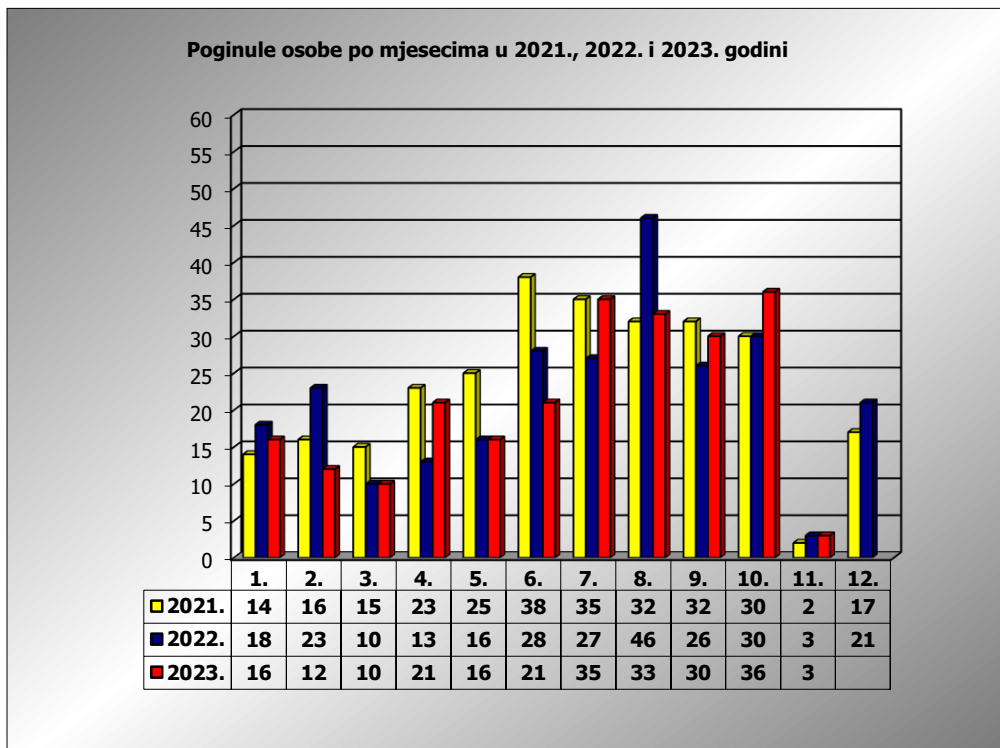

**PRIKAZ POGINULIH OSOBA U PROMETNIM NESREĆAMA U 2023.
GODINI U REPUBLICI HRVATSKOJ PO MJESECIMA**
(usporedba s 2021. i 2022. godinom)

mjesec	poginuli			2023./2021.		2023./2022.	
	2021. g.	2022. g.	2023. g.				
siječanj	14	18	16	14,3%	2	-11,1%	-2
veljača	16	23	12	-25,0%	-4	-47,8%	-11
ožujak	15	10	10	-33,3%	-5	0,0%	0
travanj	23	13	21	-8,7%	-2	61,5%	8
svibanj	25	16	16	-36,0%	-9	0,0%	0
lipanj	38	28	21	-44,7%	-17	-25,0%	-7
srpanj	35	27	36	2,9%	1	33,3%	9
kolovoz	32	46	33	3,1%	1	-28,3%	-13
rujan	32	26	30	-6,3%	-2	15,4%	4
listopad	30	30	36	20,0%	6	20,0%	6
studeni	2	3	3	50,0%	1	0,0%	0
prosinac	17	21					
I - III	45	51	38	-15,6%	-7	-25,5%	-13
I - VI	131	108	96	-26,7%	-35	-11,1%	-12
I - IX	230	207	195	-15,2%	-35	-5,8%	-12
I - X	260	237	231	-11,2%	-29	-2,5%	-6
I - X	262	240	234	-10,7%	-28	-2,5%	-6

XI. mjesec - podaci s danom 05.11.2021., 2022. i 2023.