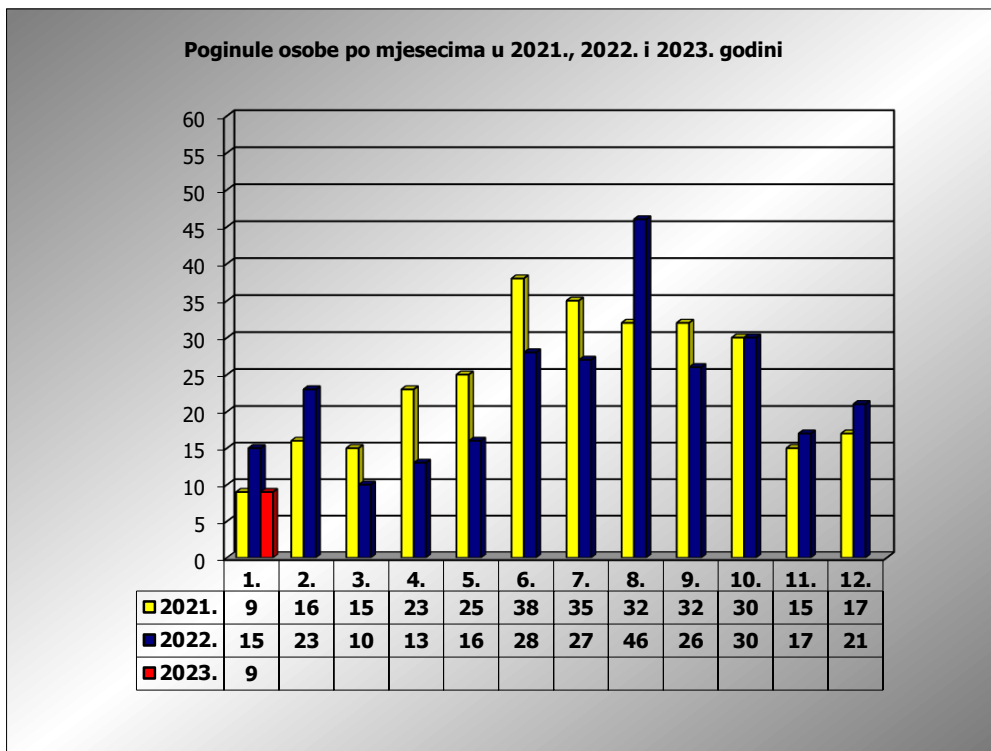

PRIKAZ POGINULIH OSOBA U PROMETNIM NESREĆAMA U 2023. GODINI U REPUBLICI HRVATSKOJ PO MJESECIMA
(usporedba s 2021. i 2022. godinom)

mjesec	poginuli			2023./20210.		2023./2022.	
	2021. g.	2022. g.	2023. g.				
siječanj	9	15	9	0,0%	0	-40,0%	-6
veljača	16	23		-100,0%	-16	-100,0%	-23
ožujak	15	10		-100,0%	-15	-100,0%	-10
travanj	23	13		-100,0%	-23	-100,0%	-13
svibanj	25	16		-100,0%	-25	-100,0%	-16
lipanj	38	28		-100,0%	-38	-100,0%	-28
srpanj	35	27		-100,0%	-35	-100,0%	-27
kolovoz	32	46		-100,0%	-32	-100,0%	-46
rujan	32	26		-100,0%	-32	-100,0%	-26
listopad	30	30		-100,0%	-30	-100,0%	-30
studen	15	17		-100,0%	-15	-100,0%	-17
prosinac	17	21		-100,0%	-17	-100,0%	-21
I	9	15	9	0,0%	0	-40,0%	-6

I. mjesec - podaci s danom 25.01.2021., 2022. i 2023.