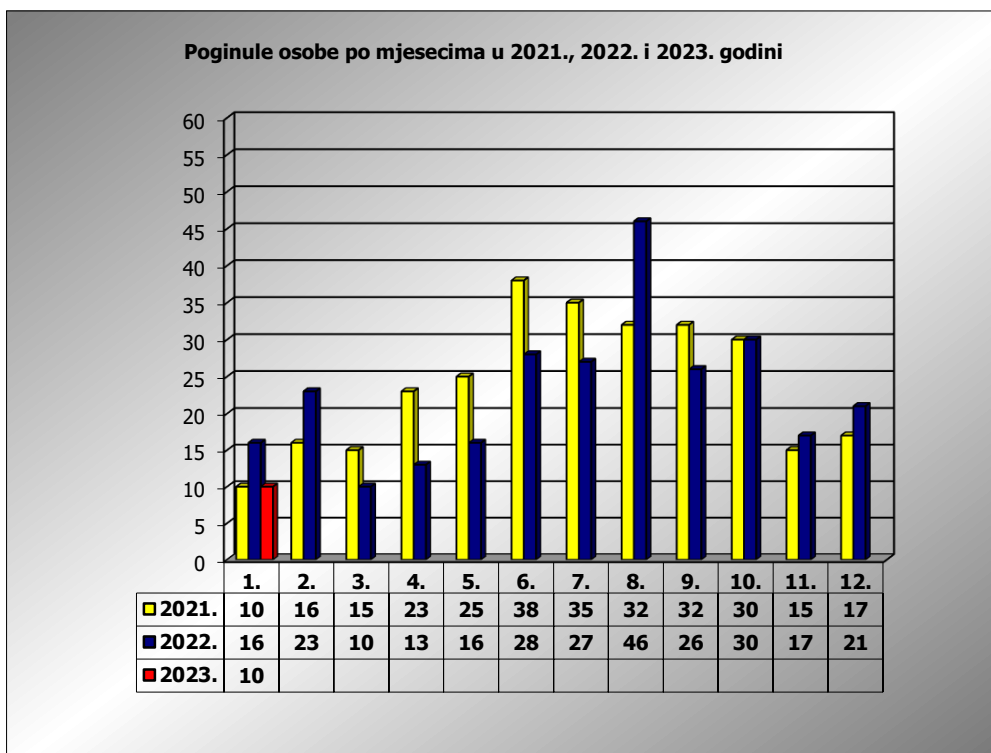

PRIKAZ POGINULIH OSOBA U PROMETNIM NESREĆAMA U 2023. GODINI U REPUBLICI HRVATSKOJ PO MJESECIMA
(usporedba s 2021. i 2022. godinom)

mjesec	poginuli			2023./20210.		2023./2022.	
	2021. g.	2022. g.	2023. g.				
siječanj	10	16	10	0,0%	0	-37,5%	-6
veljača	16	23		-100,0%	-16	-100,0%	-23
ožujak	15	10		-100,0%	-15	-100,0%	-10
travanj	23	13		-100,0%	-23	-100,0%	-13
svibanj	25	16		-100,0%	-25	-100,0%	-16
lipanj	38	28		-100,0%	-38	-100,0%	-28
srpanj	35	27		-100,0%	-35	-100,0%	-27
kolovoz	32	46		-100,0%	-32	-100,0%	-46
rujan	32	26		-100,0%	-32	-100,0%	-26
listopad	30	30		-100,0%	-30	-100,0%	-30
studen	15	17		-100,0%	-15	-100,0%	-17
prosinac	17	21		-100,0%	-17	-100,0%	-21
I	10	16	10	0,0%	0	-37,5%	-6

I. mjesec - podaci s danom 26.01.2021., 2022. i 2023.