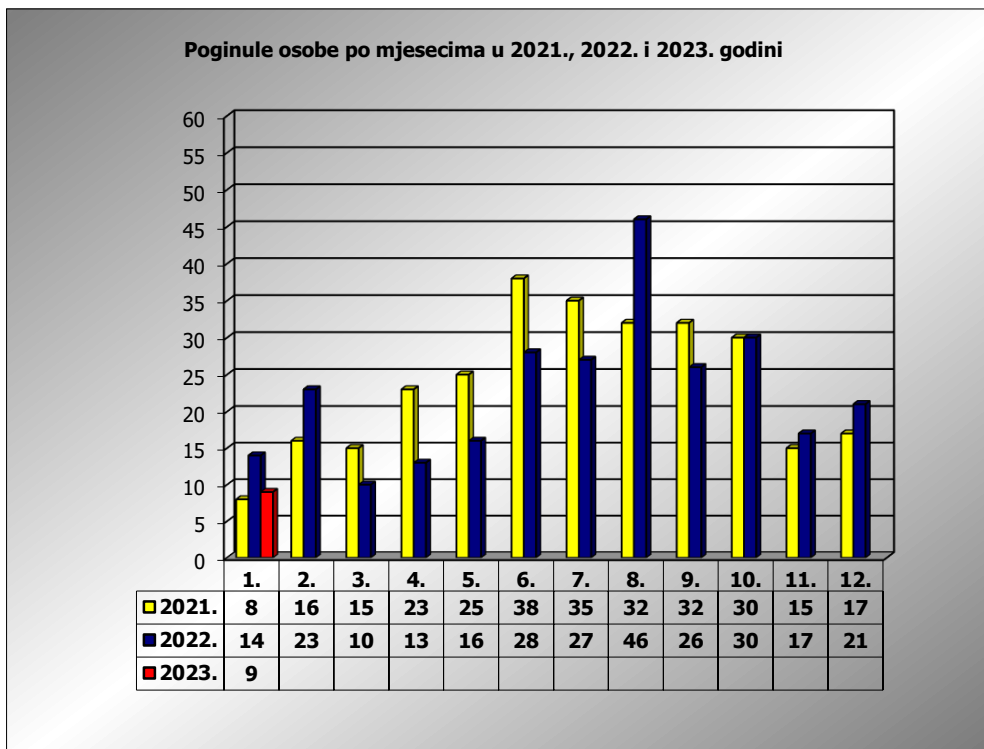

PRIKAZ POGINULIH OSOBA U PROMETNIM NESREĆAMA U 2023. GODINI U REPUBLICI HRVATSKOJ PO MJESECIMA
(usporedba s 2021. i 2022. godinom)

mjesec	poginuli			2023./20210.		2023./2022.	
	2021. g.	2022. g.	2023. g.				
siječanj	8	14	9	12,5%	1	-35,7%	-5
veljača	16	23		-100,0%	-16	-100,0%	-23
ožujak	15	10		-100,0%	-15	-100,0%	-10
travanj	23	13		-100,0%	-23	-100,0%	-13
svibanj	25	16		-100,0%	-25	-100,0%	-16
lipanj	38	28		-100,0%	-38	-100,0%	-28
srpanj	35	27		-100,0%	-35	-100,0%	-27
kolovoz	32	46		-100,0%	-32	-100,0%	-46
rujan	32	26		-100,0%	-32	-100,0%	-26
listopad	30	30		-100,0%	-30	-100,0%	-30
studen	15	17		-100,0%	-15	-100,0%	-17
prosinac	17	21		-100,0%	-17	-100,0%	-21

I	8	14	9	12,5%	1	-35,7%	-5
----------	----------	-----------	----------	--------------	----------	---------------	-----------

I. mjesec - podaci s danom 24.01.2021., 2022. i 2023.