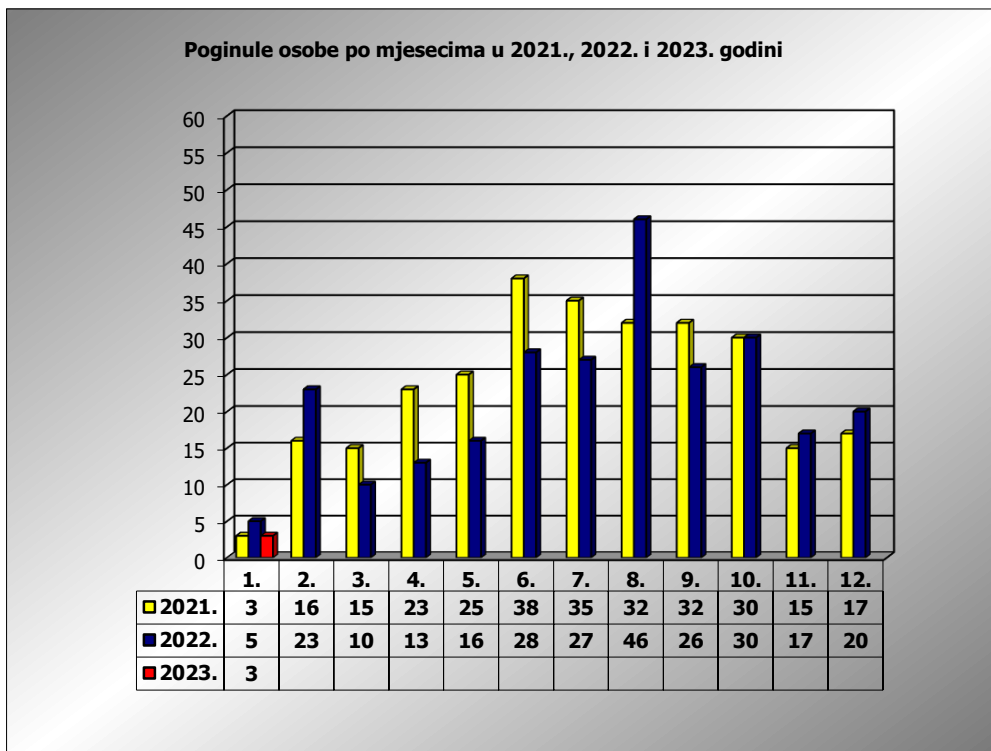

PRIKAZ POGINULIH OSOBA U PROMETNIM NESREĆAMA U 2023. GODINI U REPUBLICI HRVATSKOJ PO MJESECIMA
(usporedba s 2021. i 2022. godinom)

mjesec	poginuli			2023./20210.		2023./2022.	
	2021. g.	2022. g.	2023. g.				
siječanj	3	5	3	0,0%	0	-40,0%	-2
veljača	16	23		-100,0%	-16	-100,0%	-23
ožujak	15	10		-100,0%	-15	-100,0%	-10
travanj	23	13		-100,0%	-23	-100,0%	-13
svibanj	25	16		-100,0%	-25	-100,0%	-16
lipanj	38	28		-100,0%	-38	-100,0%	-28
srpanj	35	27		-100,0%	-35	-100,0%	-27
kolovoz	32	46		-100,0%	-32	-100,0%	-46
rujan	32	26		-100,0%	-32	-100,0%	-26
listopad	30	30		-100,0%	-30	-100,0%	-30
studen	15	17		-100,0%	-15	-100,0%	-17
prosinac	17	20		-100,0%	-17	-100,0%	-20
I	3	5	3	0,0%	0	-40,0%	-2

I. mjesec - podaci s danom 08.01.2021., 2022. i 2023.