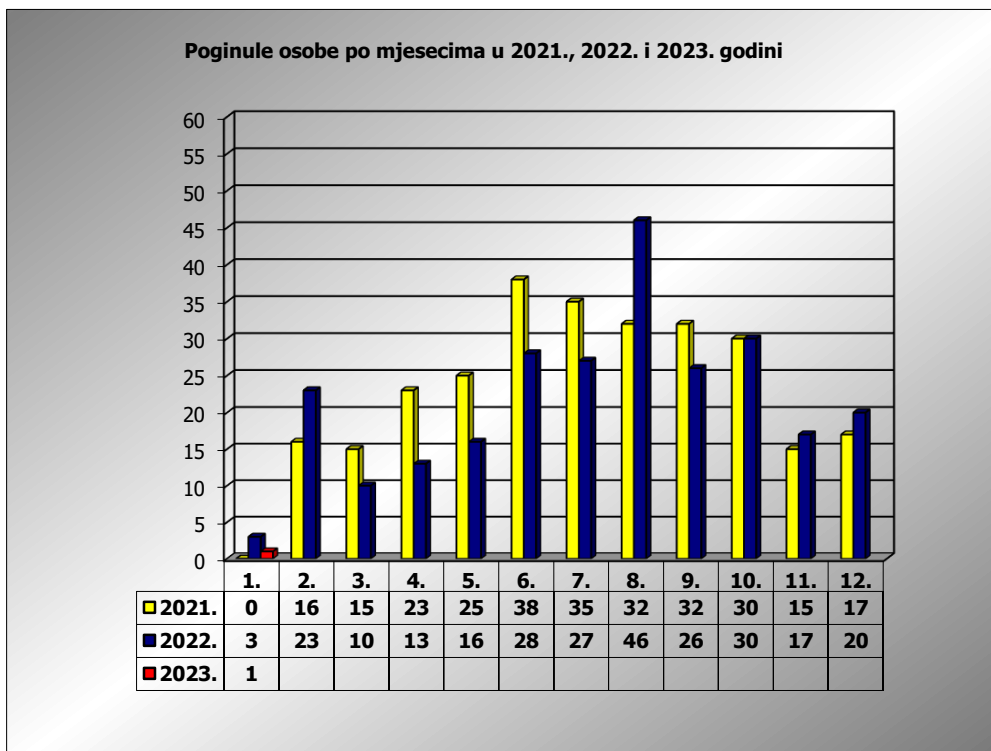

**PRIKAZ POGINULIH OSOBA U PROMETNIM NESREĆAMA U 2023. GODINI U REPUBLICI HRVATSKOJ PO MJESECIMA**  
(usporedba s 2021. i 2022. godinom)

mjesec	poginuli			2023./20210.		2023./2022.	
	2021. g.	2022. g.	2023. g.				
siječanj	0	3	1	#DIJ/0!	1	-66,7%	-2
veljača	16	23		-100,0%	-16	-100,0%	-23
ožujak	15	10		-100,0%	-15	-100,0%	-10
travanj	23	13		-100,0%	-23	-100,0%	-13
svibanj	25	16		-100,0%	-25	-100,0%	-16
lipanj	38	28		-100,0%	-38	-100,0%	-28
srpanj	35	27		-100,0%	-35	-100,0%	-27
kolovoz	32	46		-100,0%	-32	-100,0%	-46
rujan	32	26		-100,0%	-32	-100,0%	-26
listopad	30	30		-100,0%	-30	-100,0%	-30
studeni	15	17		-100,0%	-15	-100,0%	-17
prosinac	17	20		-100,0%	-17	-100,0%	-20
<b>I</b>	<b>0</b>	<b>3</b>	<b>1</b>	<b>#DIJ/0!</b>	<b>1</b>	<b>-66,7%</b>	<b>-2</b>

I. mjesec - podaci s danom 04.01.2021., 2022. i 2023.