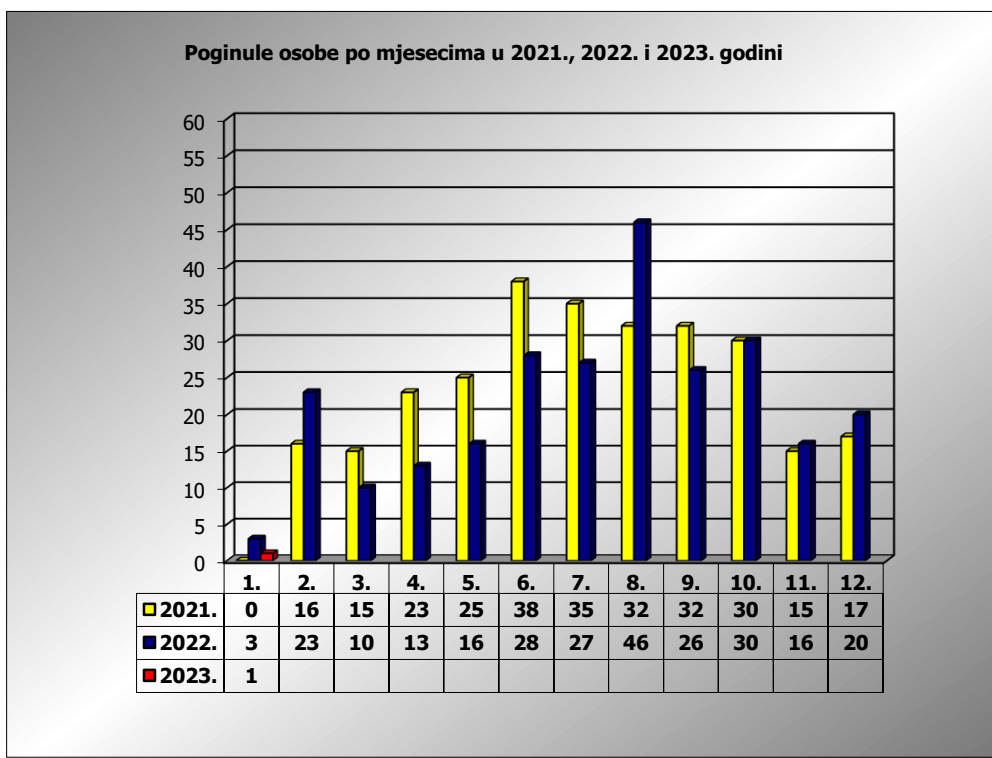

PRIKAZ POGINULIH OSOBA U PROMETNIM NESREĆAMA U 2023. GODINI U REPUBLICI HRVATSKOJ PO MJESECIMA
(usporedba s 2021. i 2022. godinom)

mjesec	poginuli			2023./20210.		2023./2022.	
	2021. g.	2022. g.	2023. g.				
siječanj	0	3	1	#DIJ/0!	1	-66,7%	-2
veljača	16	23		-100,0%	-16	-100,0%	-23
ožujak	15	10		-100,0%	-15	-100,0%	-10
travanj	23	13		-100,0%	-23	-100,0%	-13
svibanj	25	16		-100,0%	-25	-100,0%	-16
lipanj	38	28		-100,0%	-38	-100,0%	-28
srpanj	35	27		-100,0%	-35	-100,0%	-27
kolovoz	32	46		-100,0%	-32	-100,0%	-46
rujan	32	26		-100,0%	-32	-100,0%	-26
listopad	30	30		-100,0%	-30	-100,0%	-30
studeni	15	16		-100,0%	-15	-100,0%	-16
prosinac	17	20		-100,0%	-17	-100,0%	-20
I	0	3	1	#DIJ/0!	1	-66,7%	-2

I. mjesec - podaci s danom 03.01.2021., 2022. i 2023.