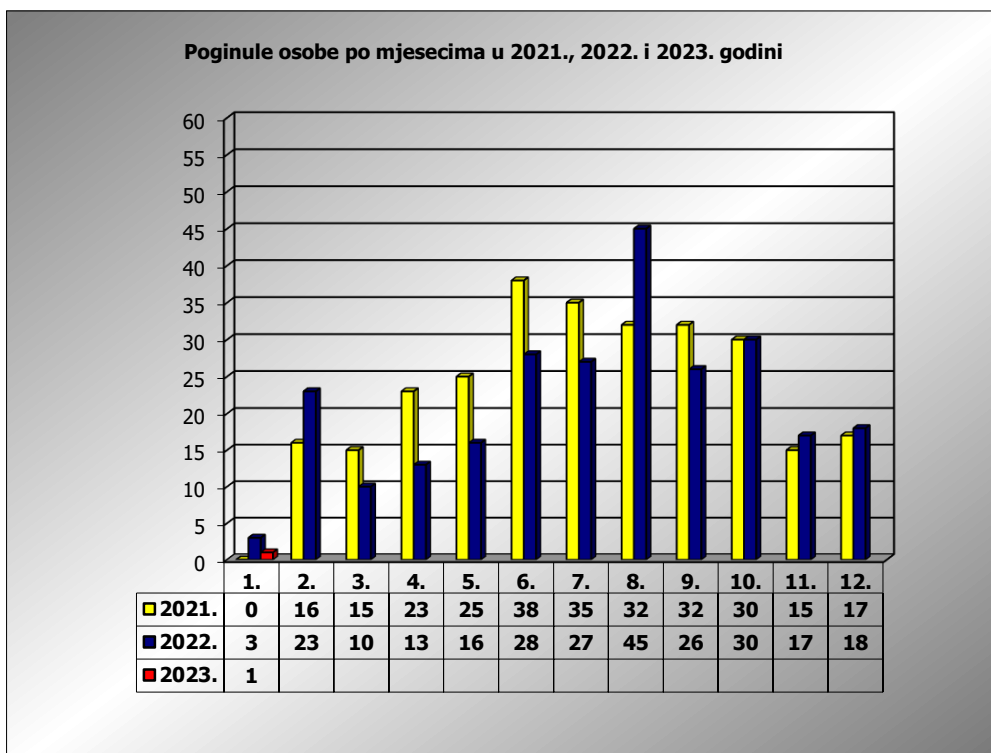

**PRIKAZ POGINULIH OSOBA U PROMETNIM NESREĆAMA U 2023. GODINI U REPUBLICI HRVATSKOJ PO MJESECIMA**  
(usporedba s 2021. i 2022. godinom)

mjesec	poginuli			2023./20210.		2023./2022.	
	2021. g.	2022. g.	2023. g.				
siječanj	0	3	1	#DIJ/0!	1	-66,7%	-2
veljača	16	23		-100,0%	-16	-100,0%	-23
ožujak	15	10		-100,0%	-15	-100,0%	-10
travanj	23	13		-100,0%	-23	-100,0%	-13
svibanj	25	16		-100,0%	-25	-100,0%	-16
lipanj	38	28		-100,0%	-38	-100,0%	-28
srpanj	35	27		-100,0%	-35	-100,0%	-27
kolovoz	32	45		-100,0%	-32	-100,0%	-45
rujan	32	26		-100,0%	-32	-100,0%	-26
listopad	30	30		-100,0%	-30	-100,0%	-30
studeni	15	17		-100,0%	-15	-100,0%	-17
prosinac	17	18		-100,0%	-17	-100,0%	-18
<b>I</b>	<b>0</b>	<b>3</b>	<b>1</b>	<b>#DIJ/0!</b>	<b>1</b>	<b>-66,7%</b>	<b>-2</b>

I. mjesec - podaci s danom 02.01.2021., 2022. i 2023.