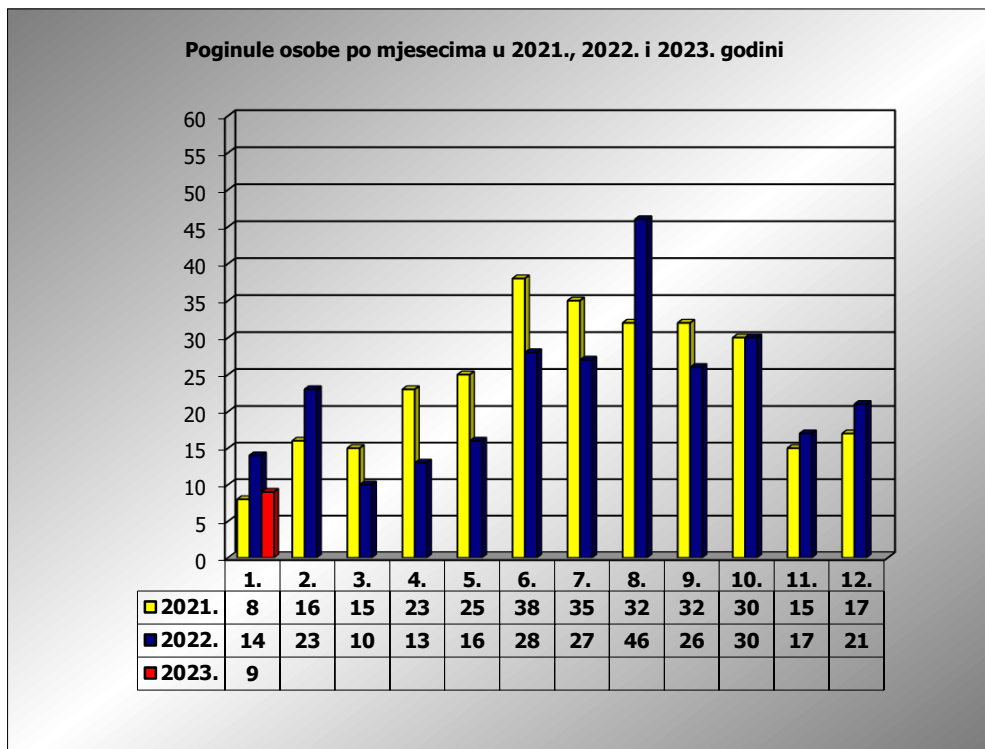

PRIKAZ POGINULIH OSOBA U PROMETNIM NESREĆAMA U 2023. GODINI U REPUBLICI HRVATSKOJ PO MJESECIMA
(usporedba s 2021. i 2022. godinom)

mjesec	poginuli			2023./20210.		2023./2022.	
	2021. g.	2022. g.	2023. g.				
siječanj	8	14	9	12,5%	1	-35,7%	-5
veljača	16	23		-100,0%	-16	-100,0%	-23
ožujak	15	10		-100,0%	-15	-100,0%	-10
travanj	23	13		-100,0%	-23	-100,0%	-13
svibanj	25	16		-100,0%	-25	-100,0%	-16
lipanj	38	28		-100,0%	-38	-100,0%	-28
srpanj	35	27		-100,0%	-35	-100,0%	-27
kolovoz	32	46		-100,0%	-32	-100,0%	-46
rujan	32	26		-100,0%	-32	-100,0%	-26
listopad	30	30		-100,0%	-30	-100,0%	-30
studen	15	17		-100,0%	-15	-100,0%	-17
prosinac	17	21		-100,0%	-17	-100,0%	-21

I	8	14	9	12,5%	1	-35,7%	-5
----------	----------	-----------	----------	--------------	----------	---------------	-----------

I. mjesec - podaci s danom 23.01.2021., 2022. i 2023.