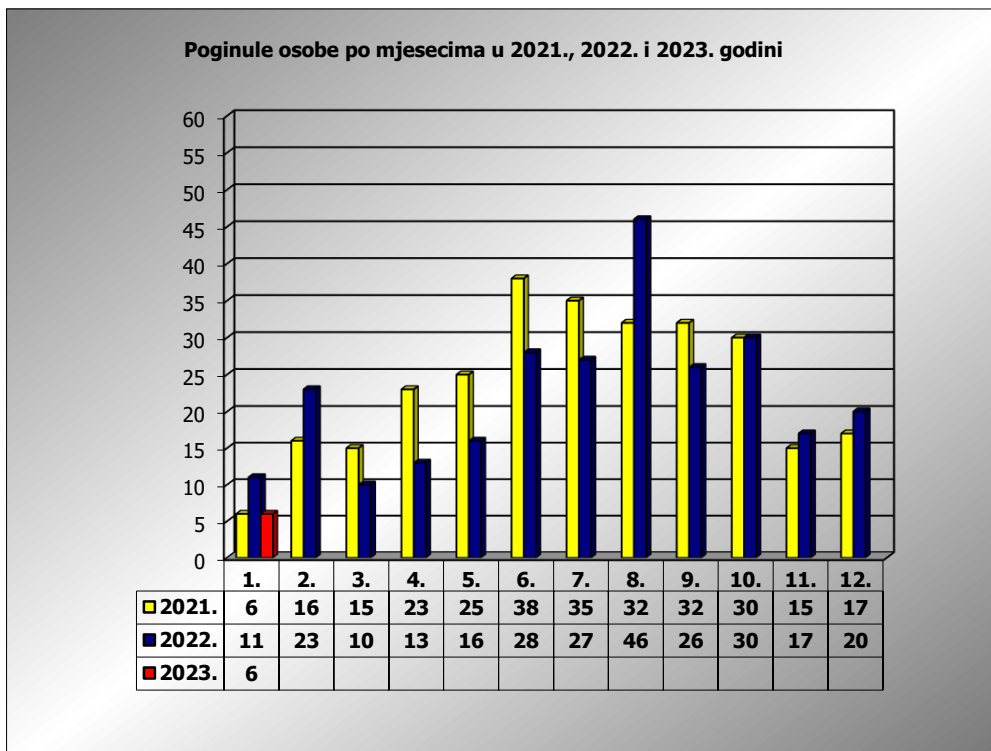

PRIKAZ POGINULIH OSOBA U PROMETNIM NESREĆAMA U 2023. GODINI U REPUBLICI HRVATSKOJ PO MJESECIMA
(usporedba s 2021. i 2022. godinom)

mjesec	poginuli			2023./20210.		2023./2022.	
	2021. g.	2022. g.	2023. g.				
siječanj	6	11	6	0,0%	0	-45,5%	-5
veljača	16	23		-100,0%	-16	-100,0%	-23
ožujak	15	10		-100,0%	-15	-100,0%	-10
travanj	23	13		-100,0%	-23	-100,0%	-13
svibanj	25	16		-100,0%	-25	-100,0%	-16
lipanj	38	28		-100,0%	-38	-100,0%	-28
srpanj	35	27		-100,0%	-35	-100,0%	-27
kolovoz	32	46		-100,0%	-32	-100,0%	-46
rujan	32	26		-100,0%	-32	-100,0%	-26
listopad	30	30		-100,0%	-30	-100,0%	-30
studeni	15	17		-100,0%	-15	-100,0%	-17
prosinac	17	20		-100,0%	-17	-100,0%	-20

I	6	11	6	0,0%	0	-45,5%	-5
----------	----------	-----------	----------	-------------	----------	---------------	-----------

I. mjesec - podaci s danom 19.01.2021., 2022. i 2023.