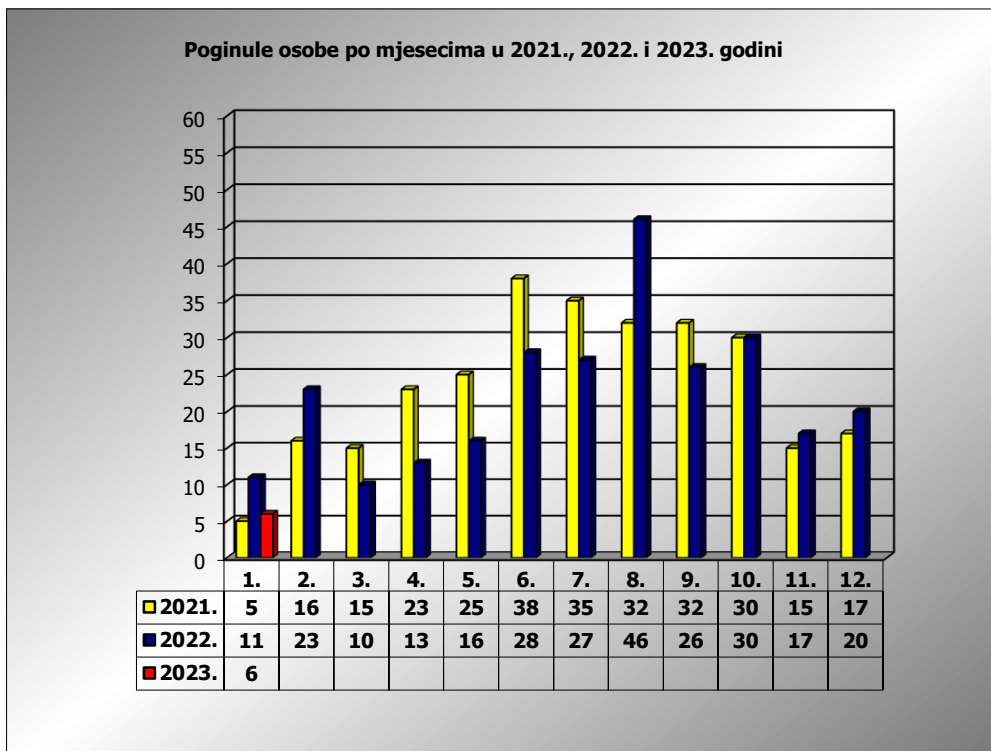

**PRIKAZ POGINULIH OSOBA U PROMETNIM NESREĆAMA U 2023. GODINI U REPUBLICI HRVATSKOJ PO MJESECIMA**  
(usporedba s 2021. i 2022. godinom)

mjesec	poginuli			2023./20210.		2023./2022.	
	2021. g.	2022. g.	2023. g.				
siječanj	5	11	6	20,0%	1	-45,5%	-5
veljača	16	23		-100,0%	-16	-100,0%	-23
ožujak	15	10		-100,0%	-15	-100,0%	-10
travanj	23	13		-100,0%	-23	-100,0%	-13
svibanj	25	16		-100,0%	-25	-100,0%	-16
lipanj	38	28		-100,0%	-38	-100,0%	-28
srpanj	35	27		-100,0%	-35	-100,0%	-27
kolovoz	32	46		-100,0%	-32	-100,0%	-46
rujan	32	26		-100,0%	-32	-100,0%	-26
listopad	30	30		-100,0%	-30	-100,0%	-30
studen	15	17		-100,0%	-15	-100,0%	-17
prosinac	17	20		-100,0%	-17	-100,0%	-20

<b>I</b>	<b>5</b>	<b>11</b>	<b>6</b>	<b>20,0%</b>	<b>1</b>	<b>-45,5%</b>	<b>-5</b>
----------	----------	-----------	----------	--------------	----------	---------------	-----------

I. mjesec - podaci s danom 18.01.2021., 2022. i 2023.