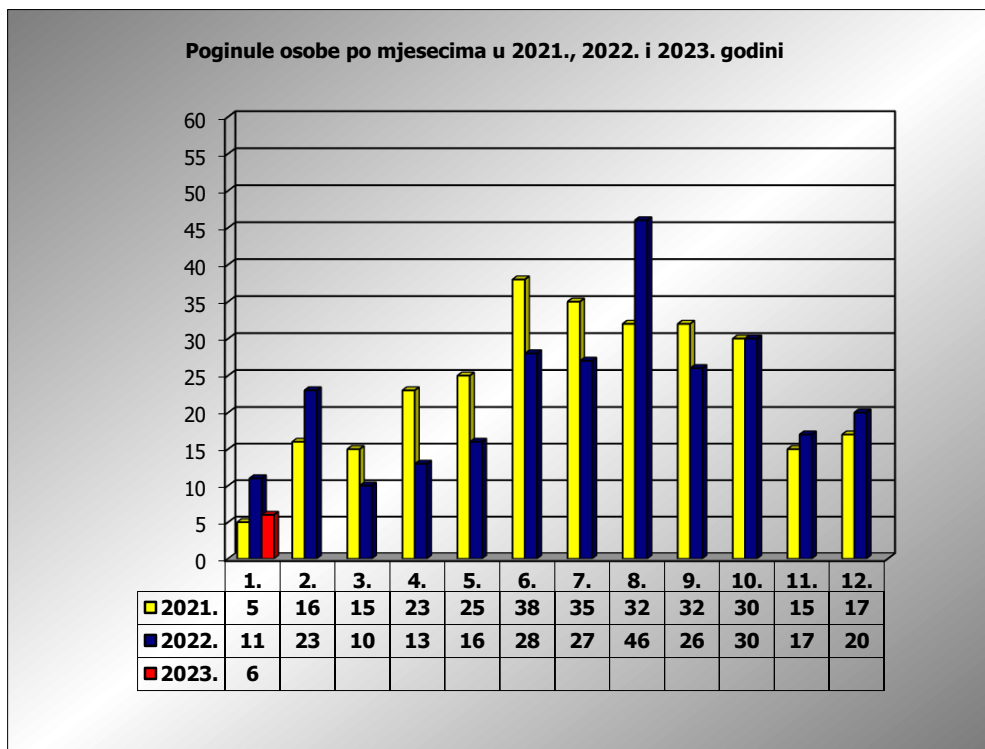

PRIKAZ POGINULIH OSOBA U PROMETNIM NESREĆAMA U 2023. GODINI U REPUBLICI HRVATSKOJ PO MJESECIMA
(usporedba s 2021. i 2022. godinom)

mjesec	poginuli			2023./20210.		2023./2022.	
	2021. g.	2022. g.	2023. g.				
siječanj	5	11	6	20,0%	1	-45,5%	-5
veljača	16	23		-100,0%	-16	-100,0%	-23
ožujak	15	10		-100,0%	-15	-100,0%	-10
travanj	23	13		-100,0%	-23	-100,0%	-13
svibanj	25	16		-100,0%	-25	-100,0%	-16
lipanj	38	28		-100,0%	-38	-100,0%	-28
srpanj	35	27		-100,0%	-35	-100,0%	-27
kolovoz	32	46		-100,0%	-32	-100,0%	-46
rujan	32	26		-100,0%	-32	-100,0%	-26
listopad	30	30		-100,0%	-30	-100,0%	-30
studeni	15	17		-100,0%	-15	-100,0%	-17
prosinac	17	20		-100,0%	-17	-100,0%	-20
I	5	11	6	20,0%	1	-45,5%	-5

I. mjesec - podaci s danom 17.01.2021., 2022. i 2023.