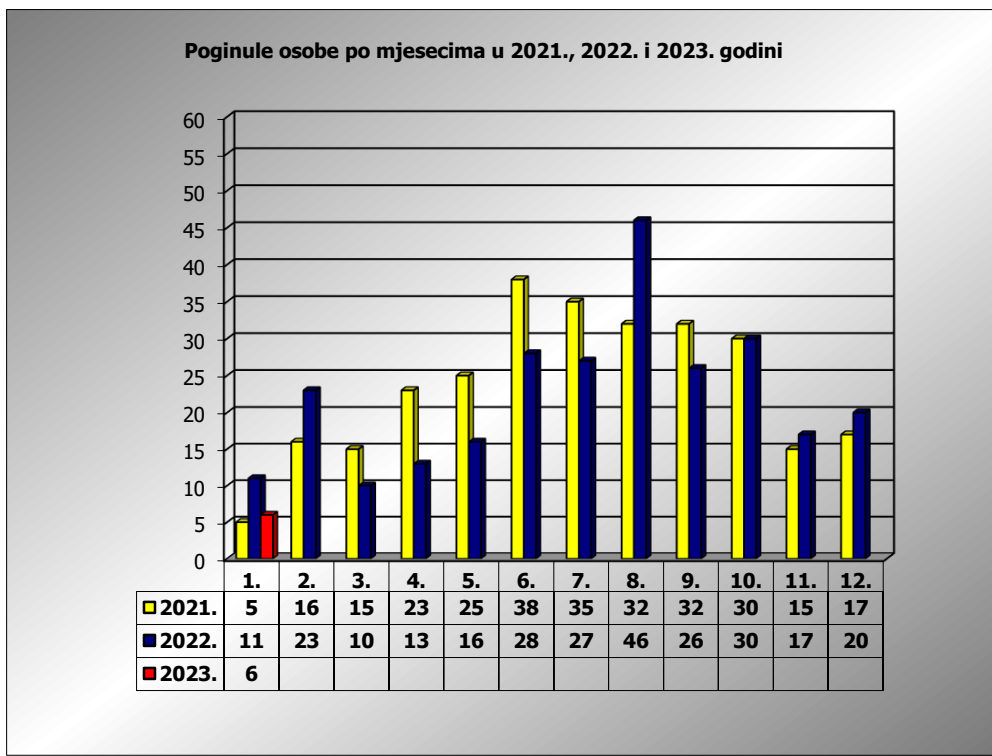

**PRIKAZ POGINULIH OSOBA U PROMETNIM NESREĆAMA U 2023. GODINI U REPUBLICI HRVATSKOJ PO MJESECIMA**  
(usporedba s 2021. i 2022. godinom)

mjesec	poginuli			2023./20210.		2023./2022.	
	2021. g.	2022. g.	2023. g.				
siječanj	5	11	6	20,0%	1	-45,5%	-5
veljača	16	23		-100,0%	-16	-100,0%	-23
ožujak	15	10		-100,0%	-15	-100,0%	-10
travanj	23	13		-100,0%	-23	-100,0%	-13
svibanj	25	16		-100,0%	-25	-100,0%	-16
lipanj	38	28		-100,0%	-38	-100,0%	-28
srpanj	35	27		-100,0%	-35	-100,0%	-27
kolovoz	32	46		-100,0%	-32	-100,0%	-46
rujan	32	26		-100,0%	-32	-100,0%	-26
listopad	30	30		-100,0%	-30	-100,0%	-30
studeni	15	17		-100,0%	-15	-100,0%	-17
prosinac	17	20		-100,0%	-17	-100,0%	-20
<b>I</b>	<b>5</b>	<b>11</b>	<b>6</b>	<b>20,0%</b>	<b>1</b>	<b>-45,5%</b>	<b>-5</b>

I. mjesec - podaci s danom 16.01.2021., 2022. i 2023.