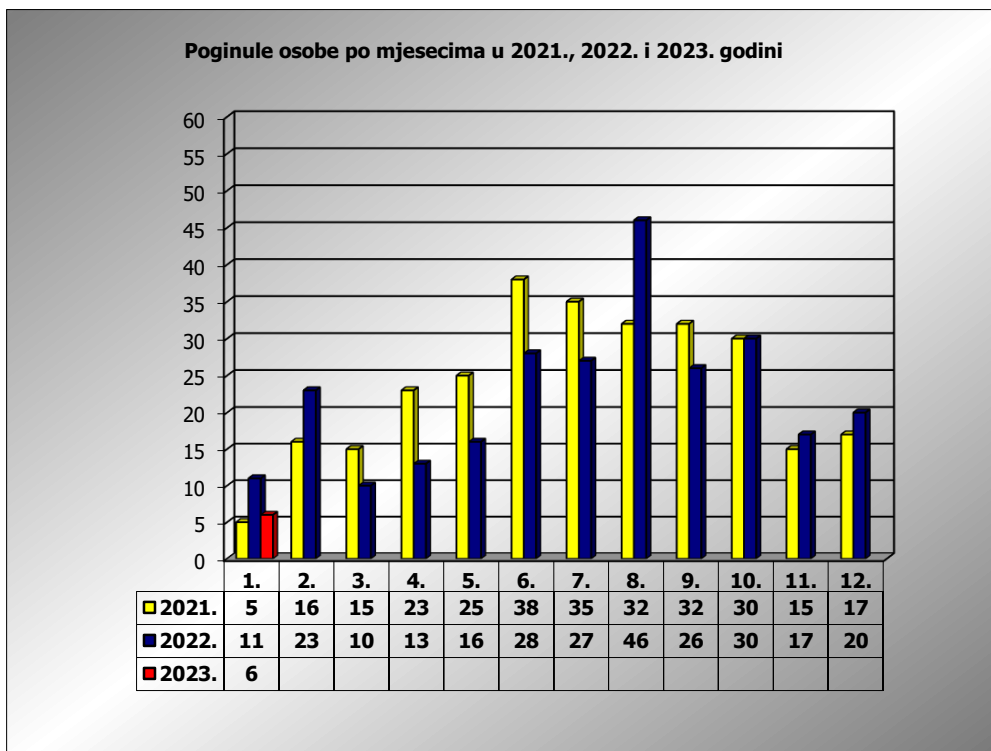

PRIKAZ POGINULIH OSOBA U PROMETNIM NESREĆAMA U 2023. GODINI U REPUBLICI HRVATSKOJ PO MJESECIMA
(usporedba s 2021. i 2022. godinom)

mjesec	poginuli			2023./20210.		2023./2022.	
	2021. g.	2022. g.	2023. g.				
siječanj	5	11	6	20,0%	1	-45,5%	-5
veljača	16	23		-100,0%	-16	-100,0%	-23
ožujak	15	10		-100,0%	-15	-100,0%	-10
travanj	23	13		-100,0%	-23	-100,0%	-13
svibanj	25	16		-100,0%	-25	-100,0%	-16
lipanj	38	28		-100,0%	-38	-100,0%	-28
srpanj	35	27		-100,0%	-35	-100,0%	-27
kolovoz	32	46		-100,0%	-32	-100,0%	-46
rujan	32	26		-100,0%	-32	-100,0%	-26
listopad	30	30		-100,0%	-30	-100,0%	-30
studen	15	17		-100,0%	-15	-100,0%	-17
prosinac	17	20		-100,0%	-17	-100,0%	-20
I	5	11	6	20,0%	1	-45,5%	-5

I. mjesec - podaci s danom 15.01.2021., 2022. i 2023.